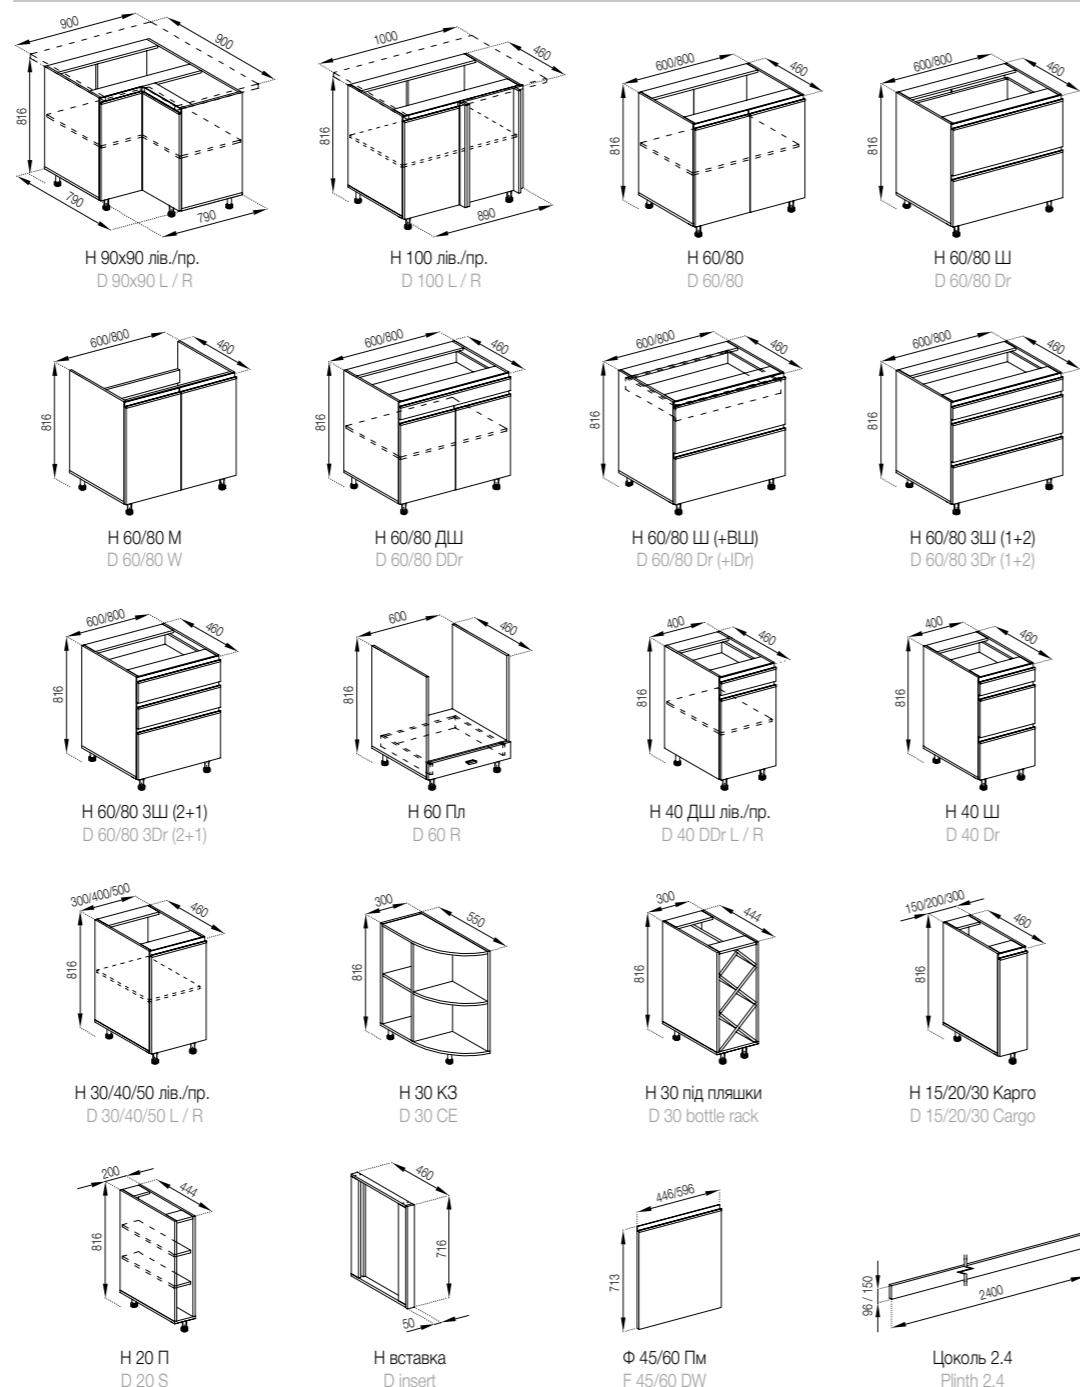

Всі варіанти фасадів можуть покриватися УФ-лаком.

Кухня комплектується ручкою-профілем Р-56 чорна матова, пластикова.

Вибір стільниці на сторінці 158-160.

Модель комплектується царгою 2,4 м під замовлення.

Елементи з висувними ящиками, виготовляються в трьох варіантах:
1. Стандарт (роликів направляючі).
2. LUX (телескопічні направляючі повного висунання).
3. FAVORIT (направляючі прихованого монтажу), стор. 154.

Можлива комплектація нижніх ящиків регульованою ніжкою в кольорі (алюміній), замість царги 2,4 м.

Перелік ящиків, які можуть виготовлятися нестандартних розмірів з інтервалом 10 мм, на стор. 154.

All facades can be varnished with UV-varnish.

The kitchen is equipped with a handle-profile P-56 black matte, plastic.

Select a table-top on the page 158-160.

The model can be equipped a plinth 2.4 m on request.

The elements with drawers are made in three versions:
1. Standard (roller guides).
2. LUX (full extension telescopic guides).
3. FAVORIT (hidden montage guides), page 154.

It is possible to equip the lower cabinets with a regulated leg in the color of aluminum instead of the 2.4 m plinth.

The list of cabinets that can be made in non-standard sizes with an interval of 10 mm is on page 96.

НИЖНІ ЯЩИКИ LOWER CABINETS