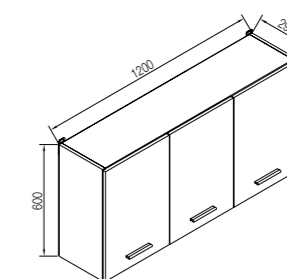

Варіант постановки: 1,2 м  
 Variant of production: 1,2 m

Корпус ДСП  
 Body PB

Білий  
 White

Фасади ДСП  
 Facades PB

Тoffфі  
 Toffee

Дуб Евок  
 Evoque oak

Артвуд світлий  
 Light artwood

В 120  
 U 120