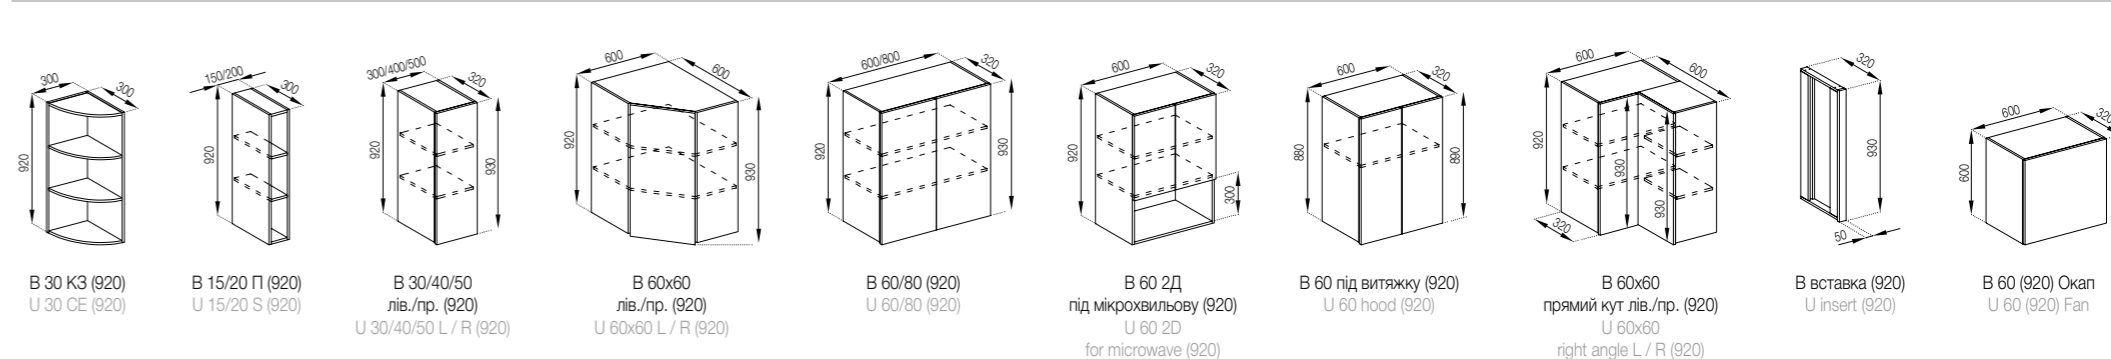

ВЕРХНІ ЯЩИКИ 920 UPPER CABINETS 920