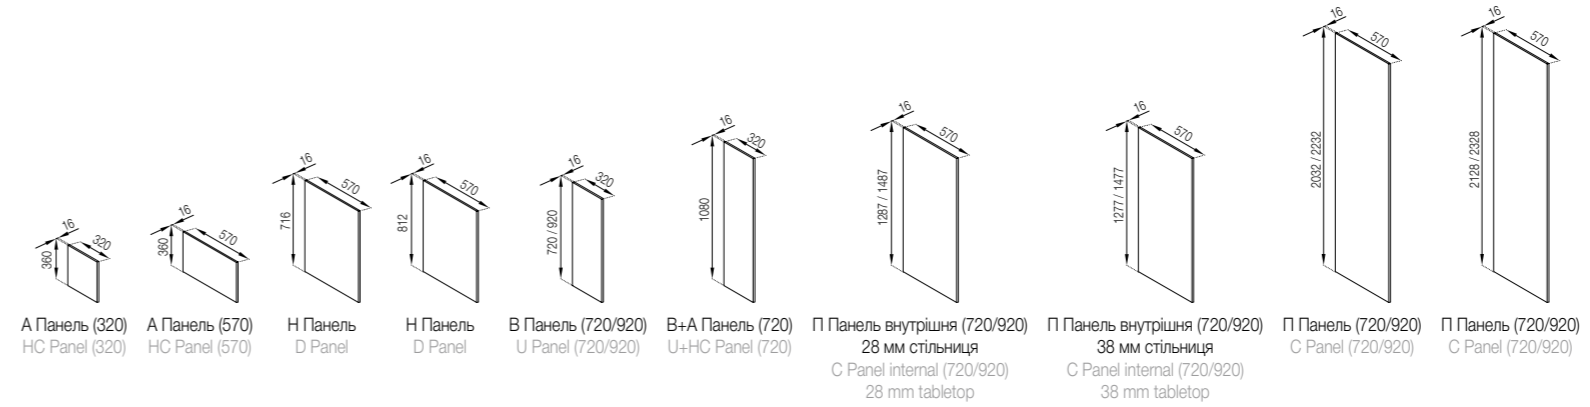

АНТРЕСОЛІ ENTRESOLES

ВЕРХНІ ЯЩИКИ 920 UPPER CABINETS 920

ВЕРХНІ ЯЩИКИ 720 UPPER CABINETS 720

ПЕНАЛИ CASES

ПАНЕЛІ PANELS

СТІЛ-ОСТРІВ TABLE-ISLAND

Корпус ДСП • Body PB

Білий  
White