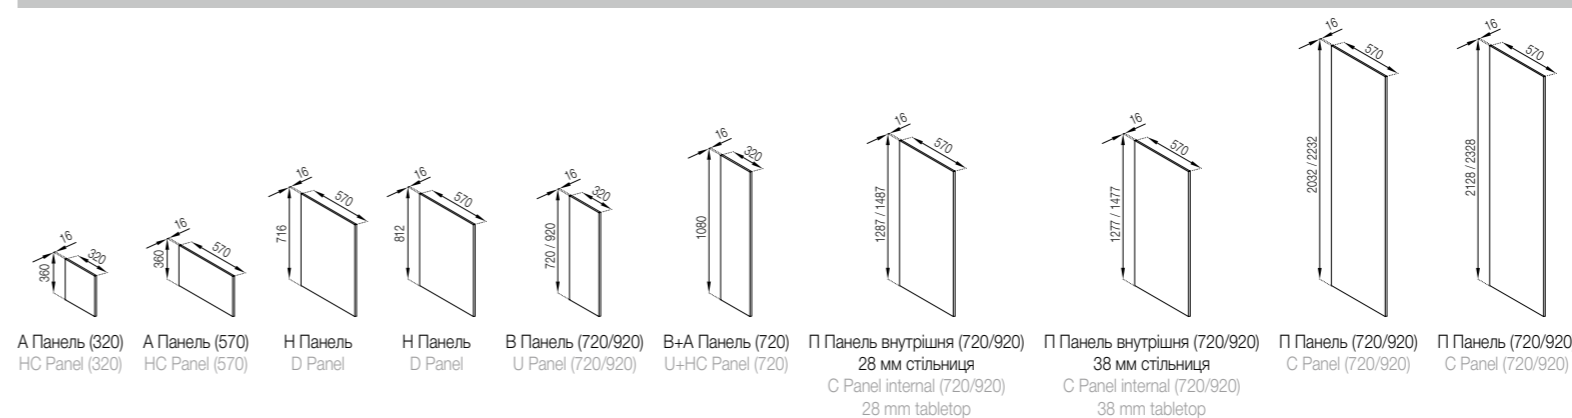

ПАНЕЛІ PANELS