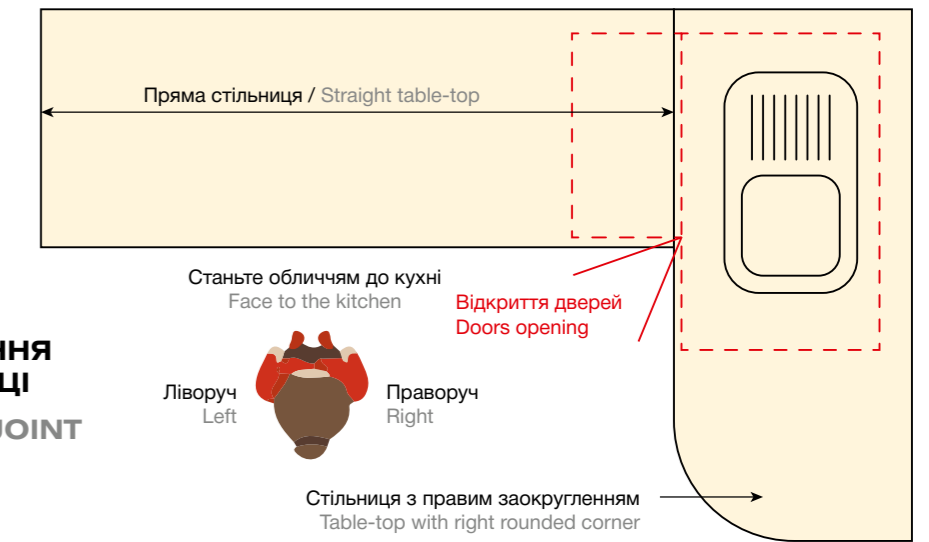

ПЛІНТУС НИЖНІЙ
LOWER PLINTH

Царга пряма ДСП, довжина 2400 м, може бути в колір корпусу чи в колір фасаду.
Straight PB-plinth, length 2400 m, can be in the color of the body or in the color of the facade.

Царга пряма МДФ, довжина 2400 мм, в колір фасаду. Може виготовлятися в розмірах, які відповідають ширині ящиків.
Straight MDF-plinth, length 2400 m, in the facade color. Can be made in sizes that correspond to the width of the cabinets.

Царга пряма МДФ фарбований, довжина 2400 мм, в колір фасаду. Може виготовлятися в розмірах, які відповідають ширині ящиків.
Straight painted MDF-plinth, length 2400 m, in the facade color. Can be made in sizes that correspond to the width of the cabinets.

Ущільнювач до царги 3000 мм, прозорий.
Sealant to the kitchen plinth, 3000 mm, transparent.

БОКОВІ ПАНЕЛІ В КОЛІР ФАСАДУ
SIDE PANELS IN FACADE COLOR

Зовнішня бокова панель для комбінації верхніх ящиків та антресолей.
External side panel for combination of upper drawers and entresoles.

320x1090x16 (720)

В+А панель (720).
U+HC panel (720).

Зовнішня бокова панель для верхніх ящиків.
External side panel for upper drawers.

320x730x16 (720)
320x930x16 (920)

В панель (720/920).
U panel (720/920).

Декоративна бокова панель на нижні ящики.
Decorative side panel for lower drawers.

Н панель (570x716/812x16).
D panel (570x716/812x16).

Внутрішня декоративна панель на пенал.
Internal decorative panel for penal.

П Панель внутрішня.
C panel internal.

Зовнішня декоративна бокова панель на пенал.
External decorative side panel for penal.

П Панель.
C panel.

ВАРІАНТ ЗБИРАННЯ
СТОЛА-ОСТРОВА
OPTION OF INSTALLATION
OF AN ISLAND-TABLE

Стільниця (складається з 2-х частин глибиною 600 мм).
Tabletop (consists of 2 parts with a depth of 600 mm).