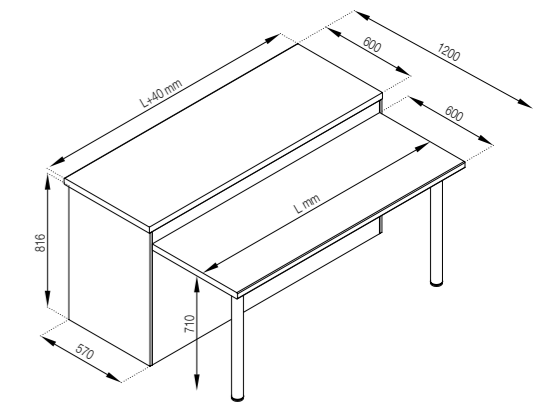

## Корпус ДСП • Body PB

Білий White

Дуб сонома Sonoma oak

Попелястий Ashy

Графіт Graphite

Дуб крафт золотий Oak craft gold

Корпус ДСП: Попелястий  
 Фасади ДСП: Зелений димчастий / Іриска  
 Стільниця: Дуб крафт золотий  
 Ручка: Чорна