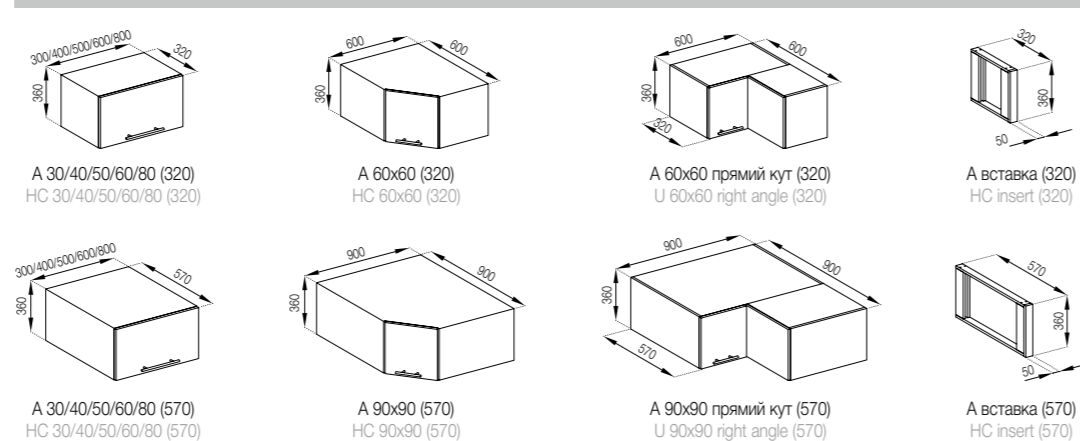

АНТРЕСОЛІ ENTRESOLES