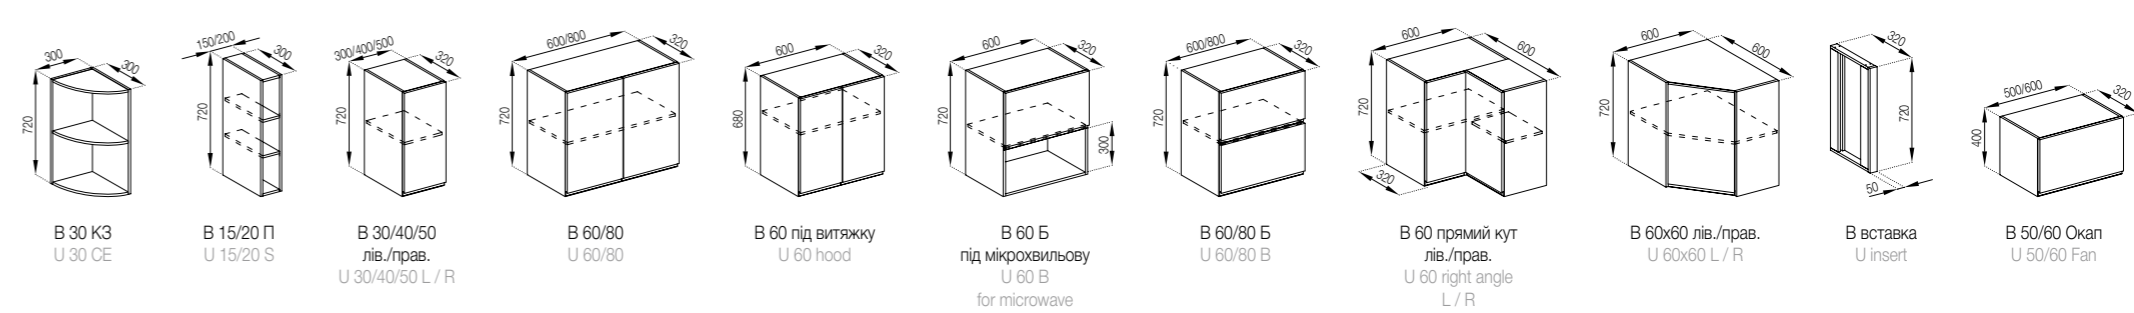

ВЕРХНІ ЯЩИКИ 720 UPPER CABINETS 720