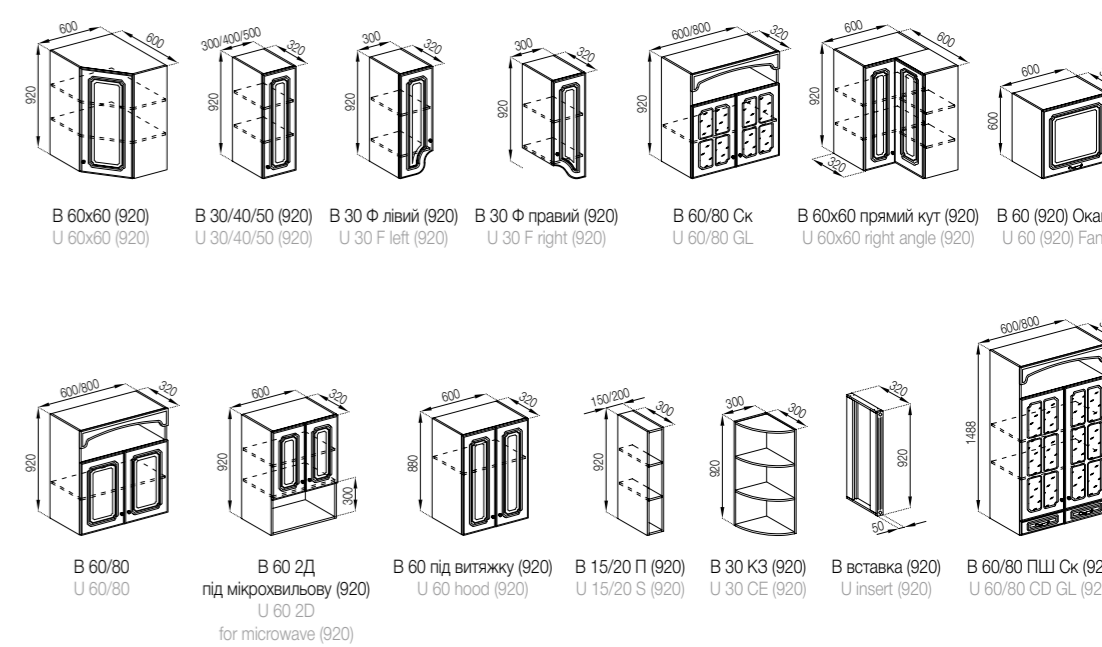

ВЕРХНІ ЯЩИКИ (920) UPPER CABINETS (920)