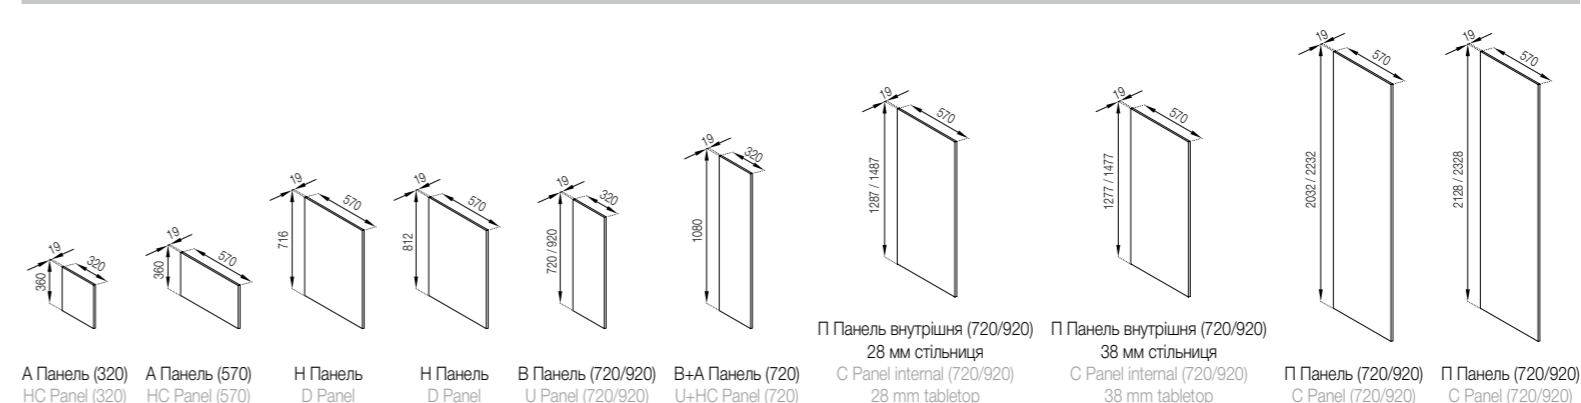

АНТРЕСОЛІ ENTRESOLES

ВЕРХНІ ЯЩИКИ 920 UPPER CABINETS 920

ВЕРХНІ ЯЩИКИ 720 UPPER CABINETS 720

ПЕНАЛИ CASES

ПАНЕЛІ PANELS

СТІЛ-ОСТРІВ TABLE-ISLAND

Корпус ДСП • Body PB

Білий  
White