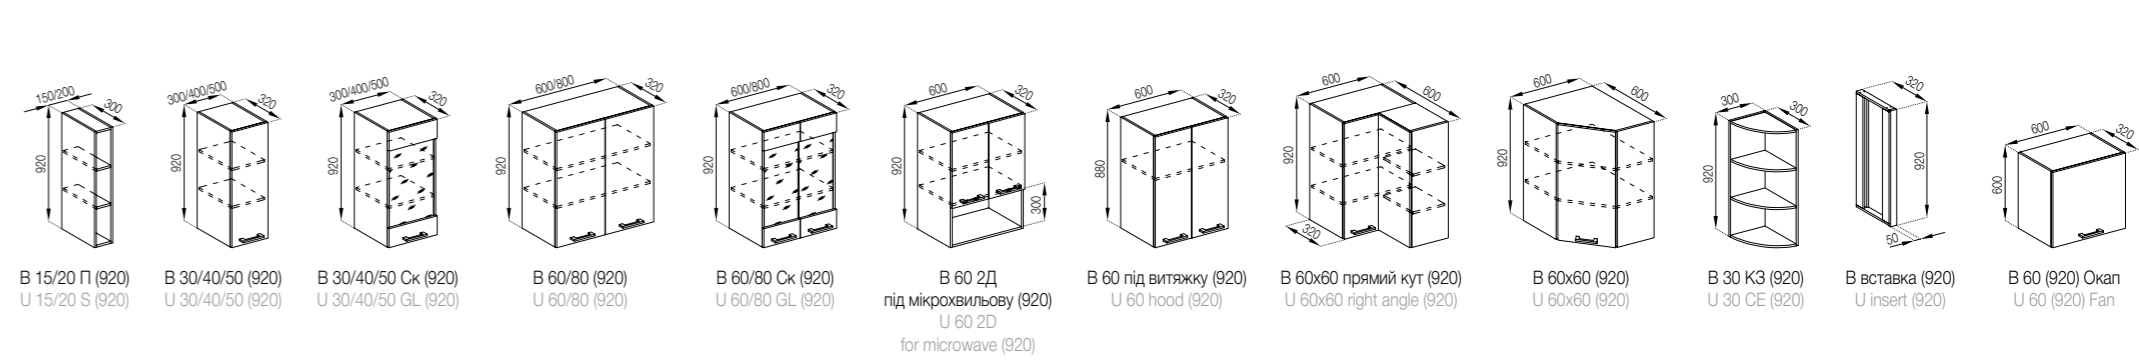

ВЕРХНІ ЯЩИКИ 920 UPPER CABINETS 920