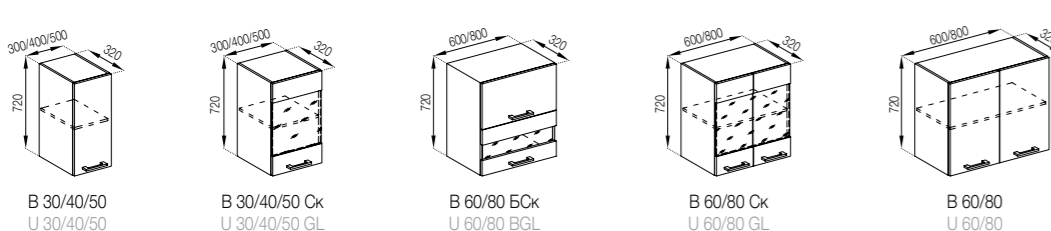

ВЕРХНІ ЯЩИКИ 720 UPPER CABINETS 720