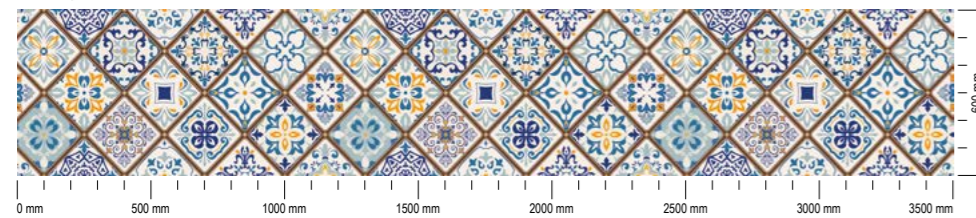

Стінова панель №04
Wall panel №04