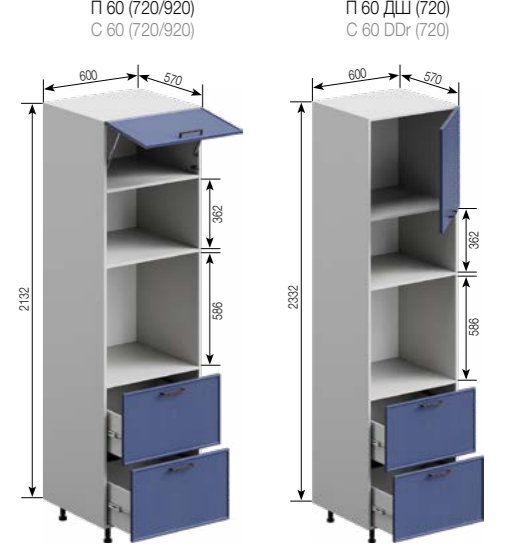

Стіл-острів  
Table-island

Кухня комплектується ручкою CR-40 ORB бронза, металева, міжцентр 128 мм.

Вибір стільниці на сторінці 158-160.

Модель комплектується царгою 2,4 м під замовлення.

Елементи з висувними ящиками, виготовляються в трьох варіантах:  
1. Стандарт (роликіві направляючі).  
2. LUX (телескопічні направляючі повного висування).  
3. FAVORIT (направляючі прихованого монтажу), стор 154.