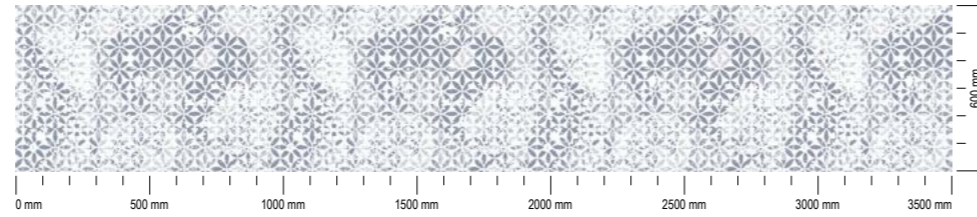

Стінова панель №07
Wall panel №07