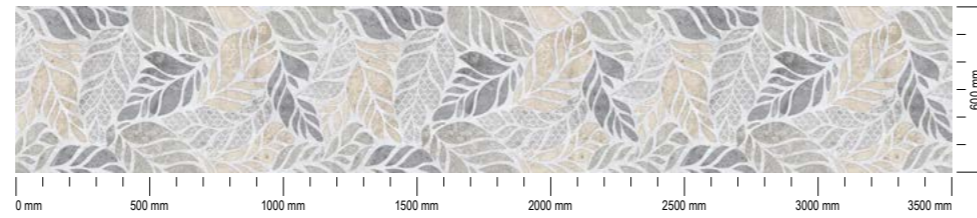

Стінова панель №08
Wall panel №08