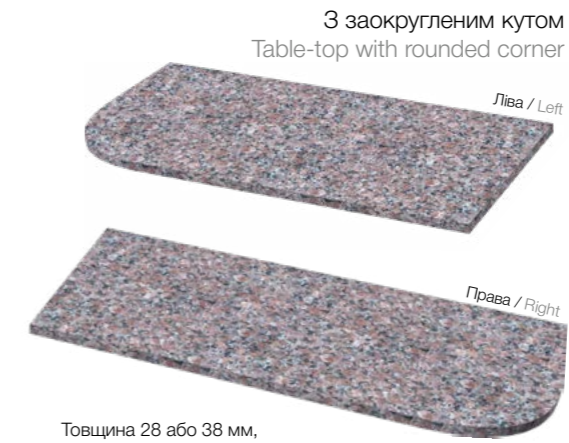

Декоративний щит (в колір корпусу).  
Decorative shield (at the body color).

Пряма стільниця  
Straight table-top

Товщина 28 або 38 мм, довжина 150 – 4000 мм (інтервал 10 мм).  
Thickness 28 or 38 mm, length 150 – 4000 mm (interval 10 mm).