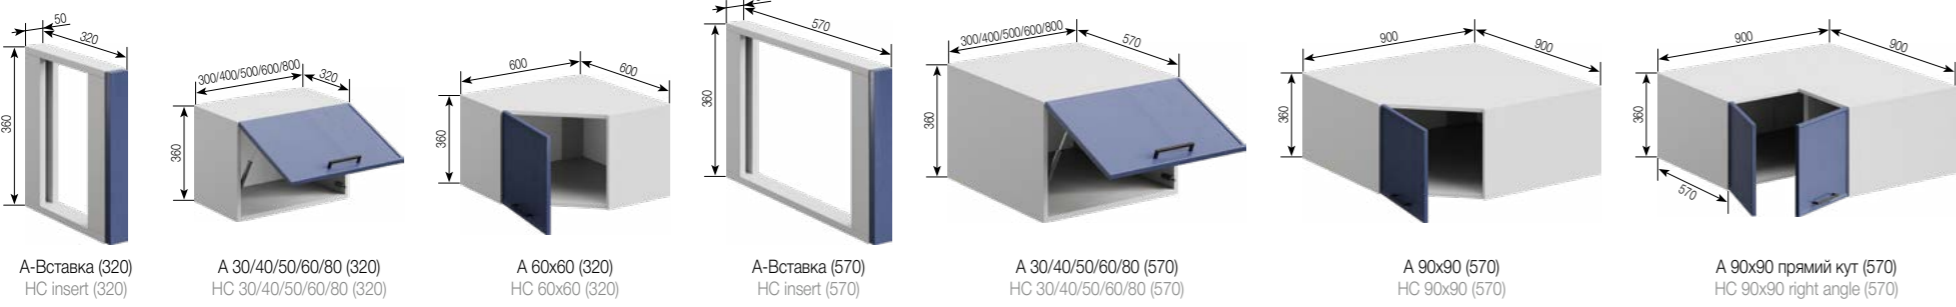

Стіл-острів  
Table-island

Кухня комплектується ручкою CR-40 ORB бронза, металева, міжцентр 128 мм.

Вибір стільниці на сторінці 158-160.

Модель комплектується царгою 2,4 м під замовлення.

Елементи з висувними ящиками, виготовляються в трьох варіантах:  
1. Стандарт (роликіві направляючі).  
2. LUX (телескопічні направляючі повного висування).  
3. FAVORIT (направляючі прихованого монтажу), стор 154.