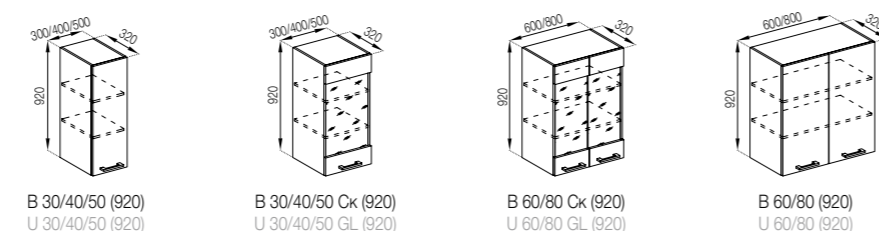

ВЕРХНІ ЯЩИКИ 920 UPPER CABINETS 920