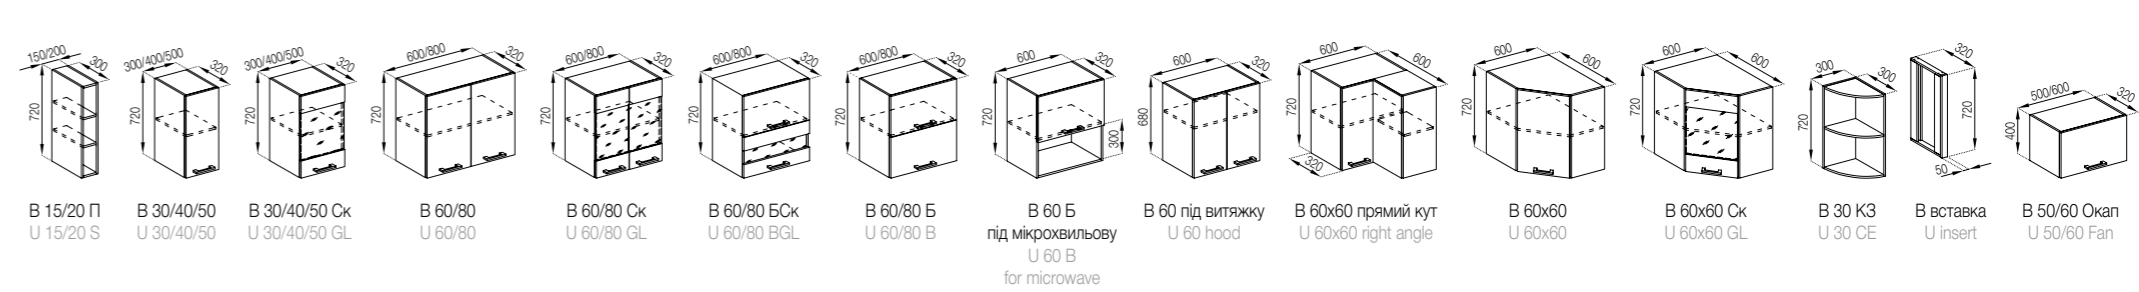

ВЕРХНІ ЯЩИКИ 720 UPPER CABINETS 720