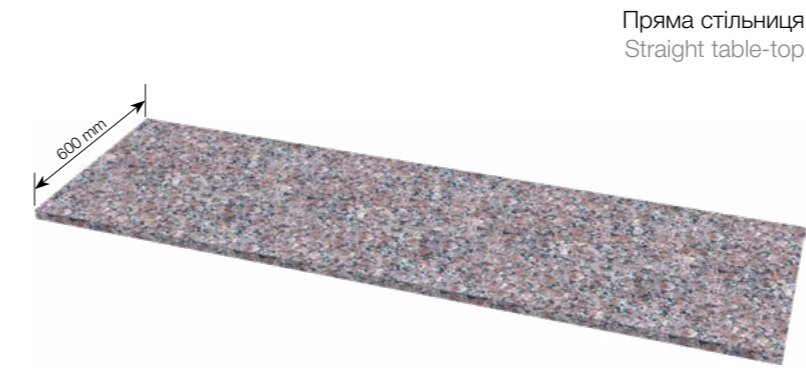

Пряма стільниця
Straight table-top

Товщина 28 або 38 мм, довжина 150 – 4000 мм (інтервал 10 мм).
Thickness 28 or 38 mm, length 150 – 4000 mm (interval 10 mm).