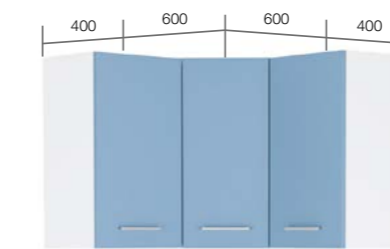

Варіанти кутових комбінацій верхніх ящиків.
Variants of corner combinations of upper drawers.