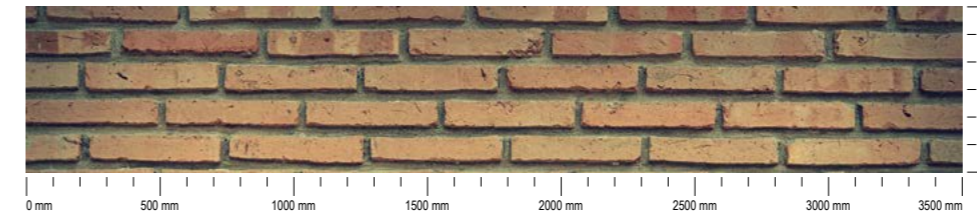

Стінова панель №13
Wall panel №13