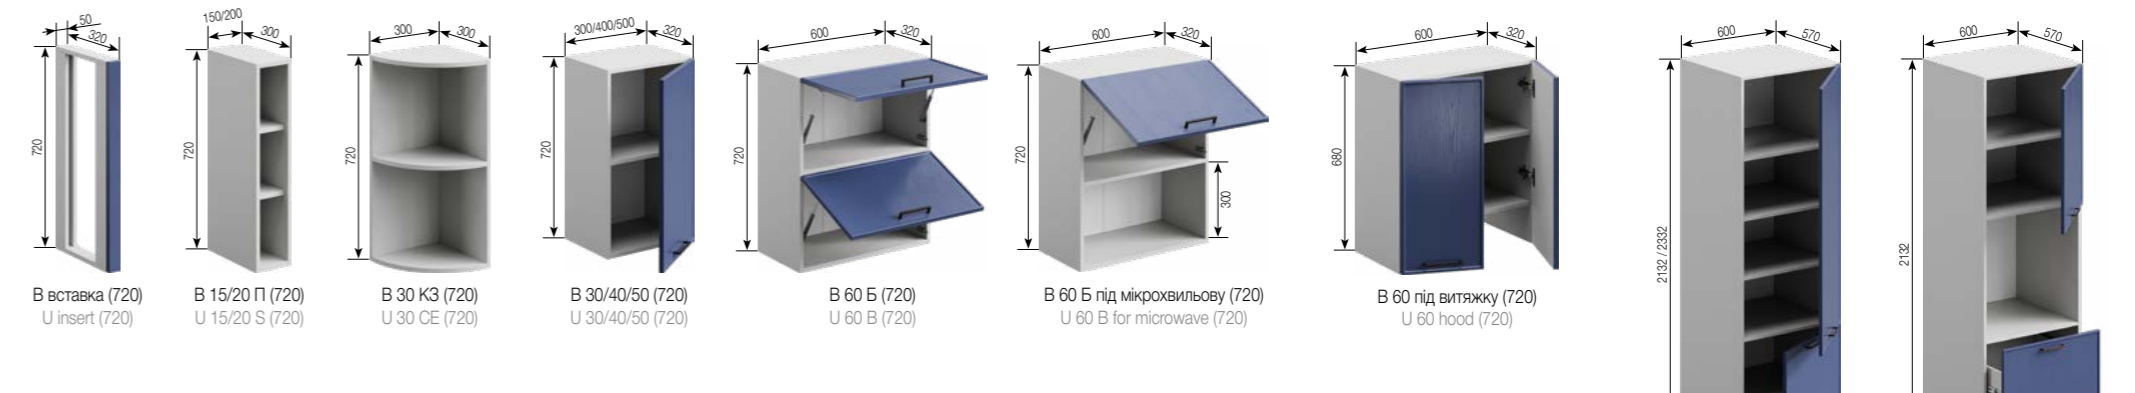

Стіл-острів  
Table-island

Кухня комплектується ручкою CR-40 ORB бронза, металева, міжцентр 128 мм.

Вибір стільниці на сторінці 158-160.

Модель комплектується царгою 2,4 м під замовлення.

Елементи з висувними ящиками, виготовляються в трьох варіантах:  
1. Стандарт (роликіві направляючі).  
2. LUX (телескопічні направляючі повного висування).  
3. FAVORIT (направляючі прихованого монтажу), стор 154.