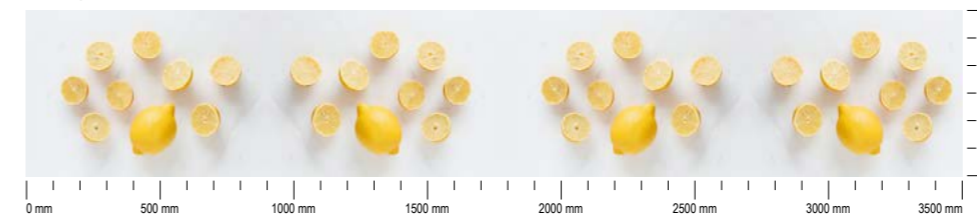

Стінова панель №15
Wall panel №15