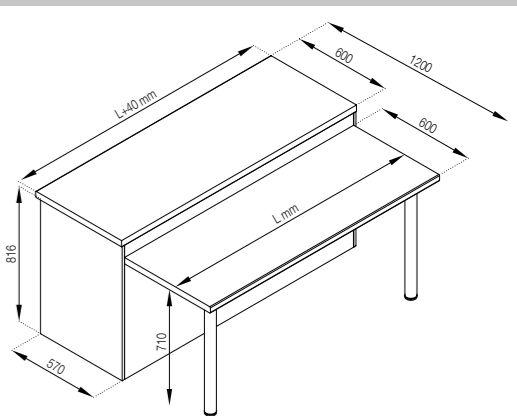

СТІЛ-ОСТРІВ TABLE-ISLAND