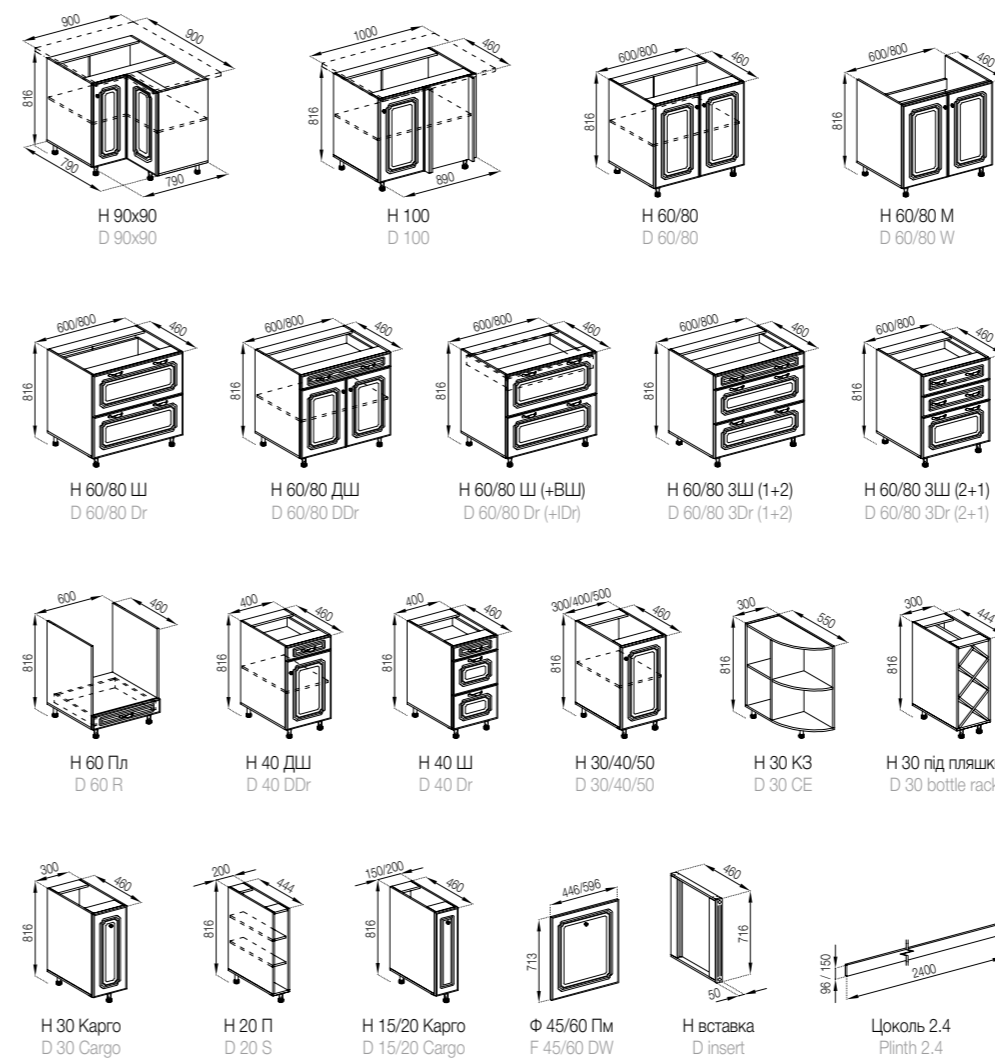

НИЖНІ ЯЩИКИ LOWER CABINETS

ПЕНАЛИ CASES