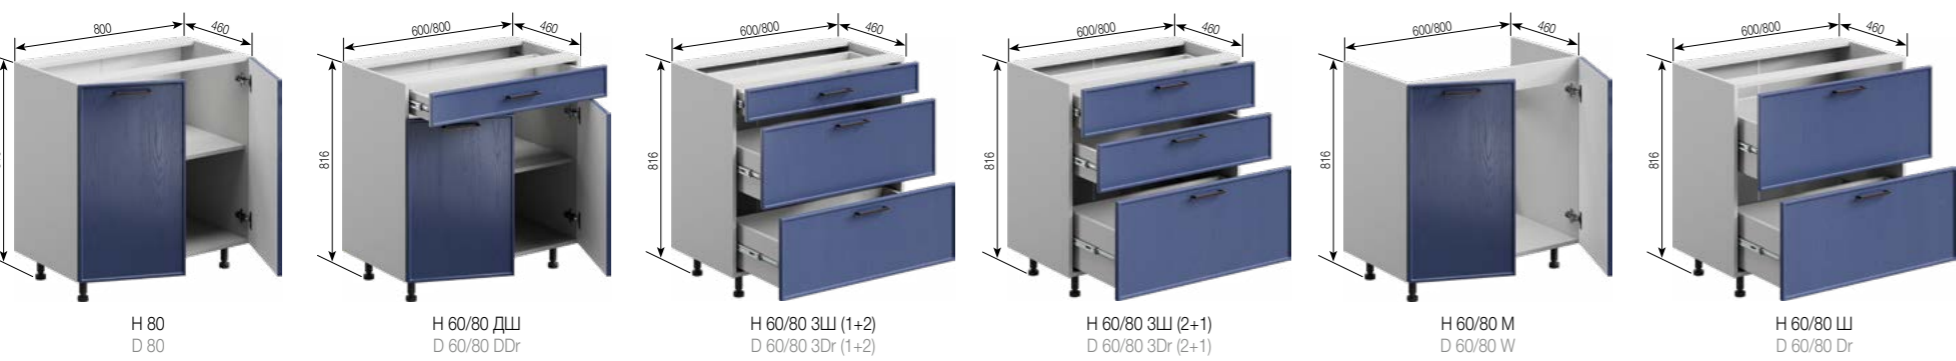

Стіл-острів  
Table-island

Кухня комплектується ручкою CR-40 ORB бронза, металева, міжцентр 128 мм.

Вибір стільниці на сторінці 158-160.

Модель комплектується царгою 2,4 м під замовлення.

Елементи з висувними ящиками, виготовляються в трьох варіантах:  
1. Стандарт (роликіві направляючі).  
2. LUX (телескопічні направляючі повного висування).  
3. FAVORIT (направляючі прихованого монтажу), стор 154.