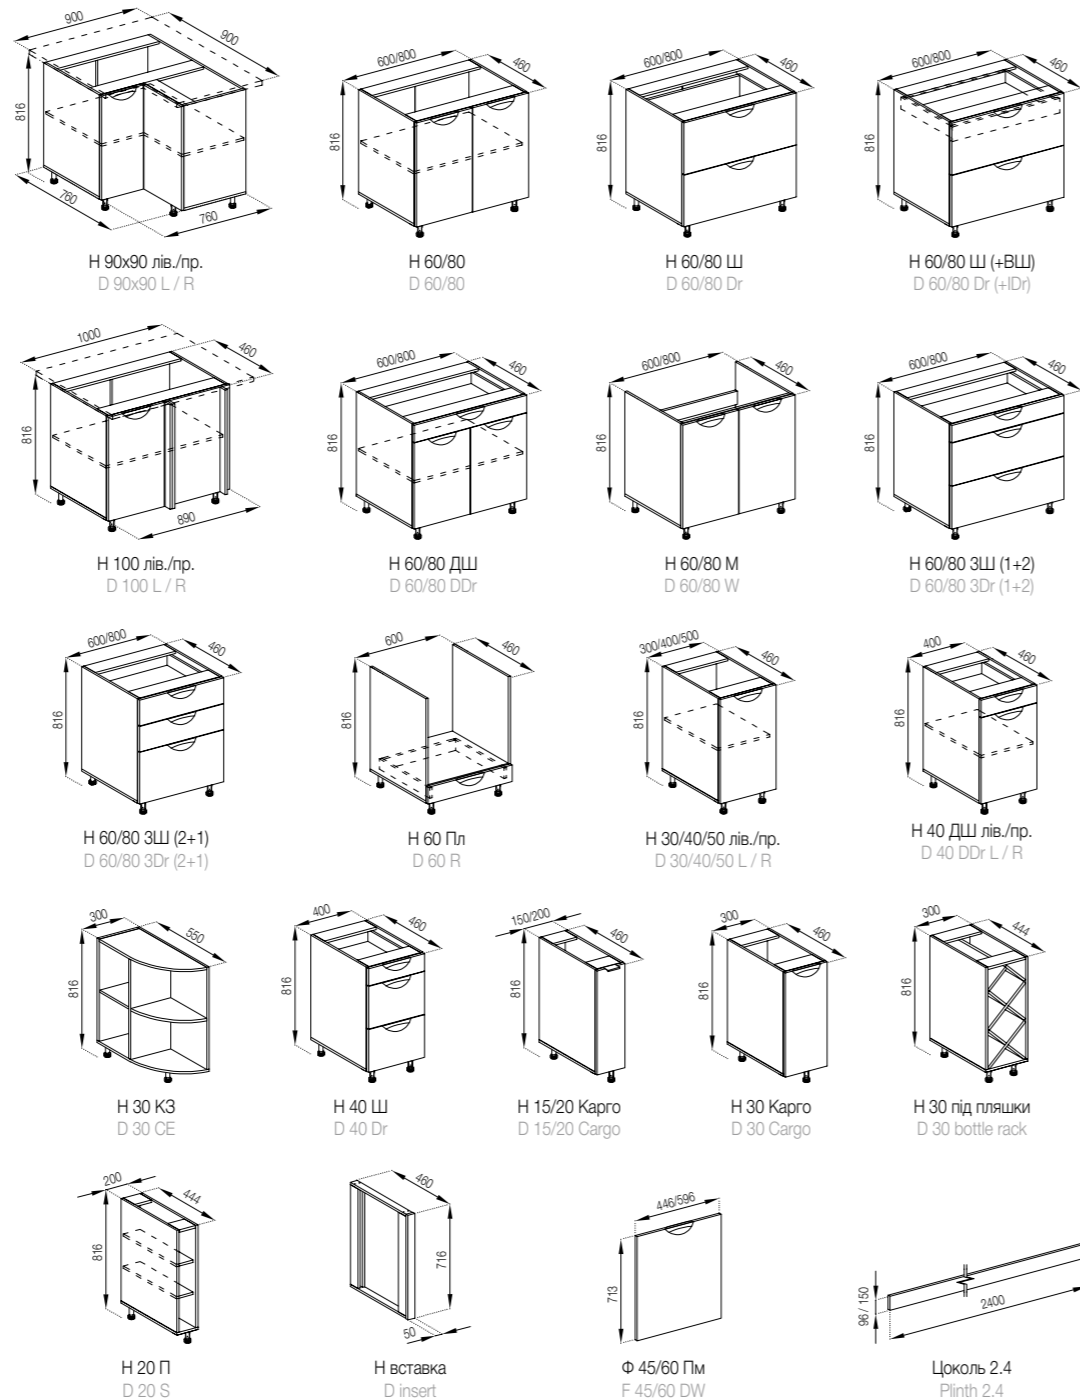

НИЖНІ ЯЩИКИ LOWER CABINETS