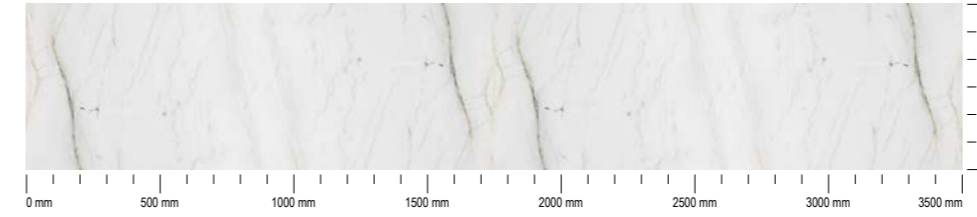

СТІНОВІ ПАНЕЛІ, ДСП З ФОТО ДРУКОМ ТА УФ-ЛАКОМ
WALL PANELS, PHOTO PRINTED PB WITH UV-LACQUER COVERED

Стінова панель №11
Wall panel №11