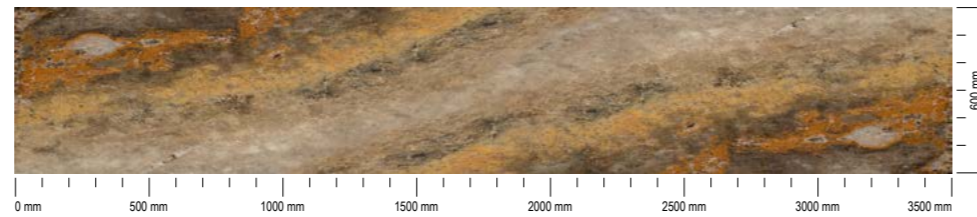

Стінова панель №27
Wall panel №27