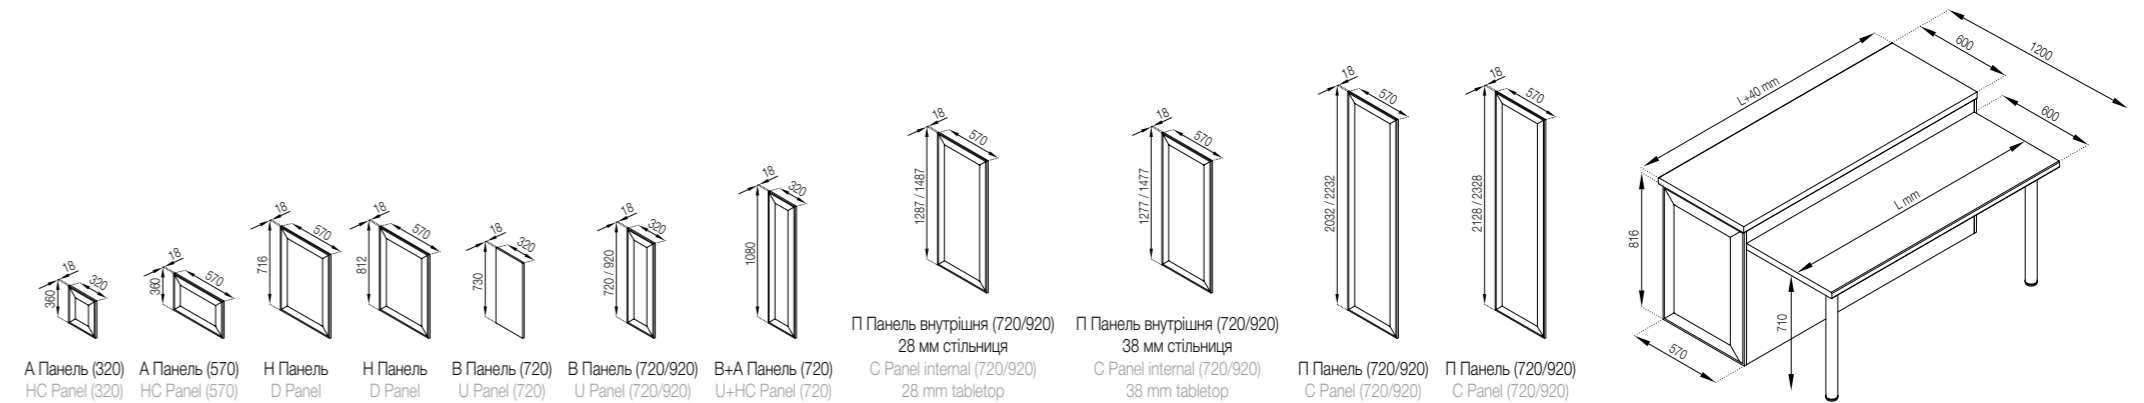

АНТРЕСОЛІ ENTRESOLES

ВЕРХНІ ЯЩИКИ 920 МДФ UPPER CABINETS 920 MDF

ВЕРХНІ ЯЩИКИ 720 МДФ UPPER CABINETS 720 MDF

ВЕРХНІ ЯЩИКИ 720 ДСП UPPER CABINETS 720 PB

ПЕНАЛИ CASES

ПАНЕЛІ PANELS

СТІЛ-ОСТРІВ TABLE-ISLAND

Корпус ДСП: Білий  
 Фасади МДФ: Графіт  
 Фасади ДСП: Дуб крафт золотий  
 Стільниця: Дуб крафт золотий