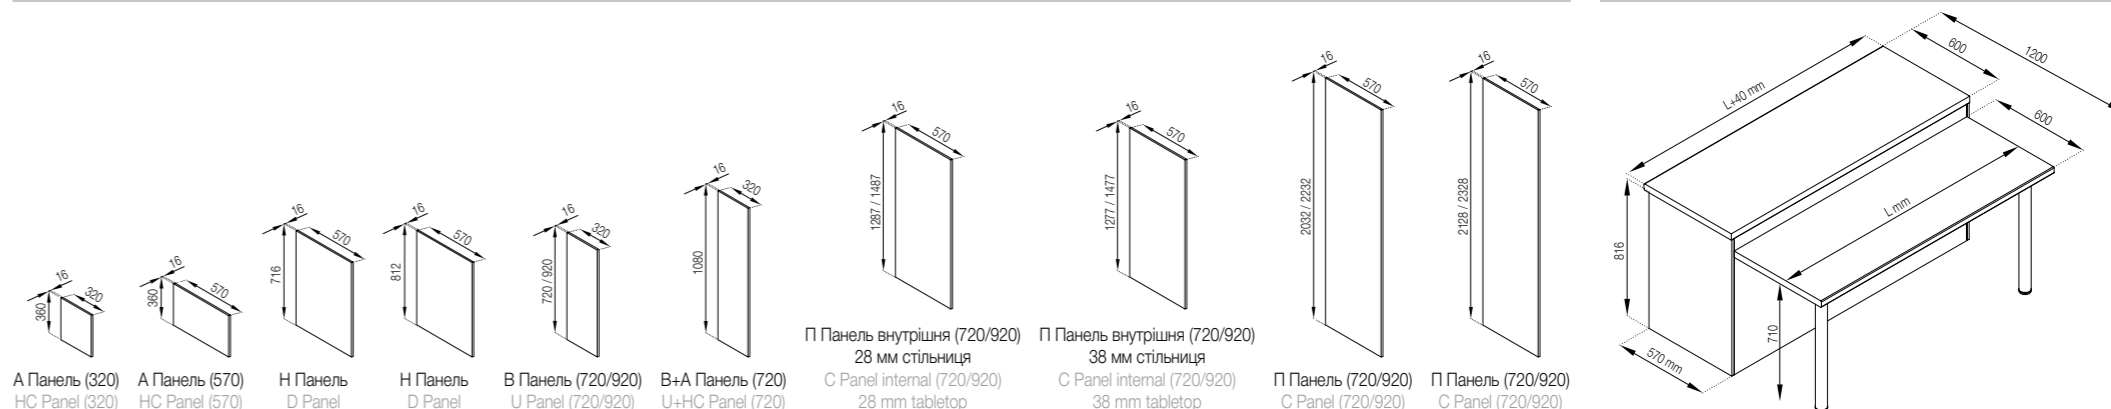

ПАНЕЛІ PANELS