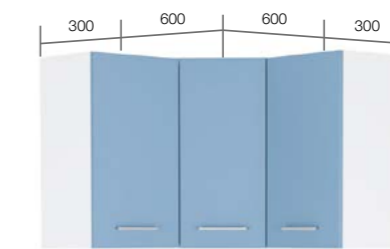

Варіанти кутових комбінацій верхніх ящиків.
Variants of corner combinations of upper drawers.