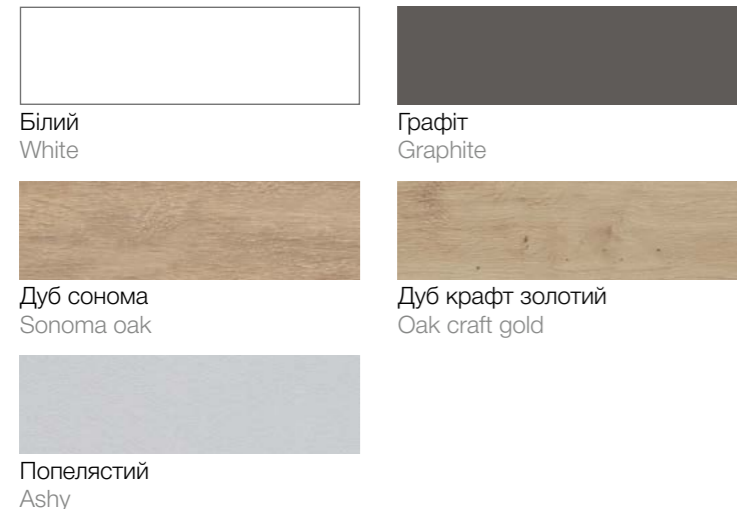

Корпус ДСП • Body PB