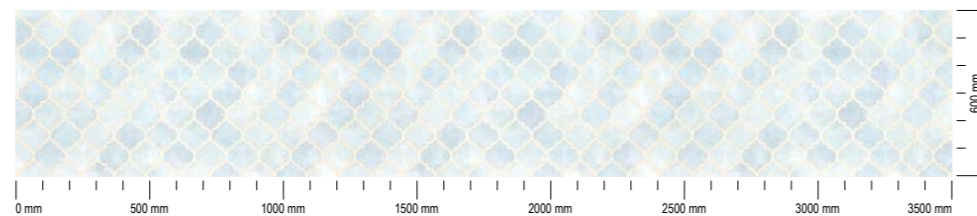

Стінова панель №10
Wall panel №10