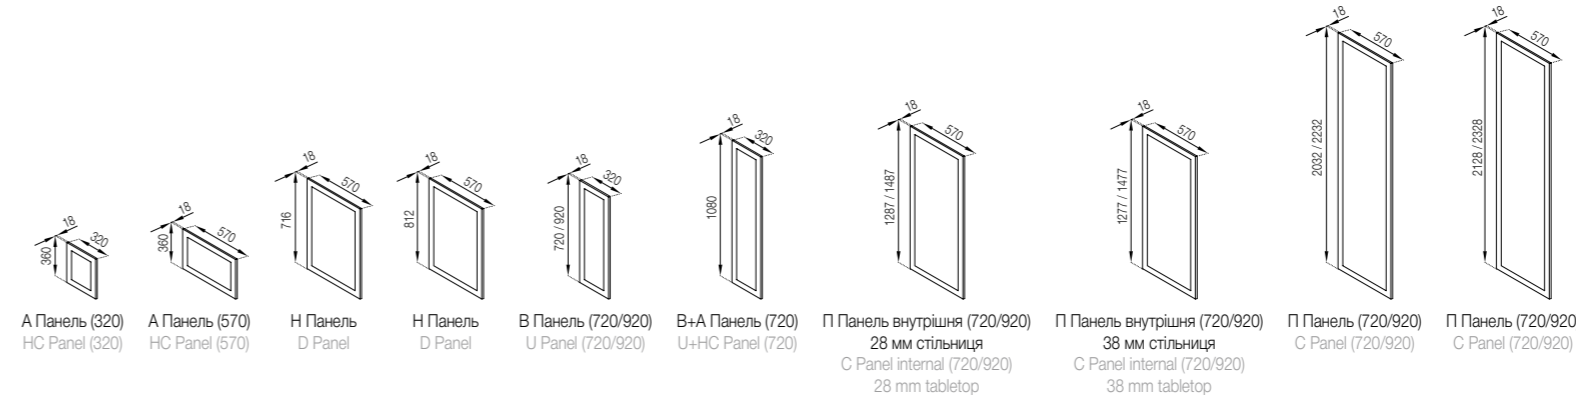

ВЕРХНІ ЯЩИКИ 920 UPPER CABINETS 920

ВЕРХНІ ЯЩИКИ 720 UPPER CABINETS 720

ПЕНАЛИ CASES

ПАНЕЛІ PANELS

СТІЛ-ОСТРІВ TABLE-ISLAND

Корпус ДСП: Графіт  
 Фасади МДФ фарбований: Айворі  
 Стільниця: Скай  
 Стінова панель №04