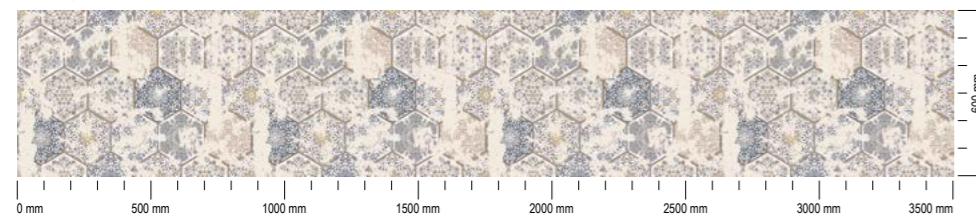

Стінова панель №05
Wall panel №05