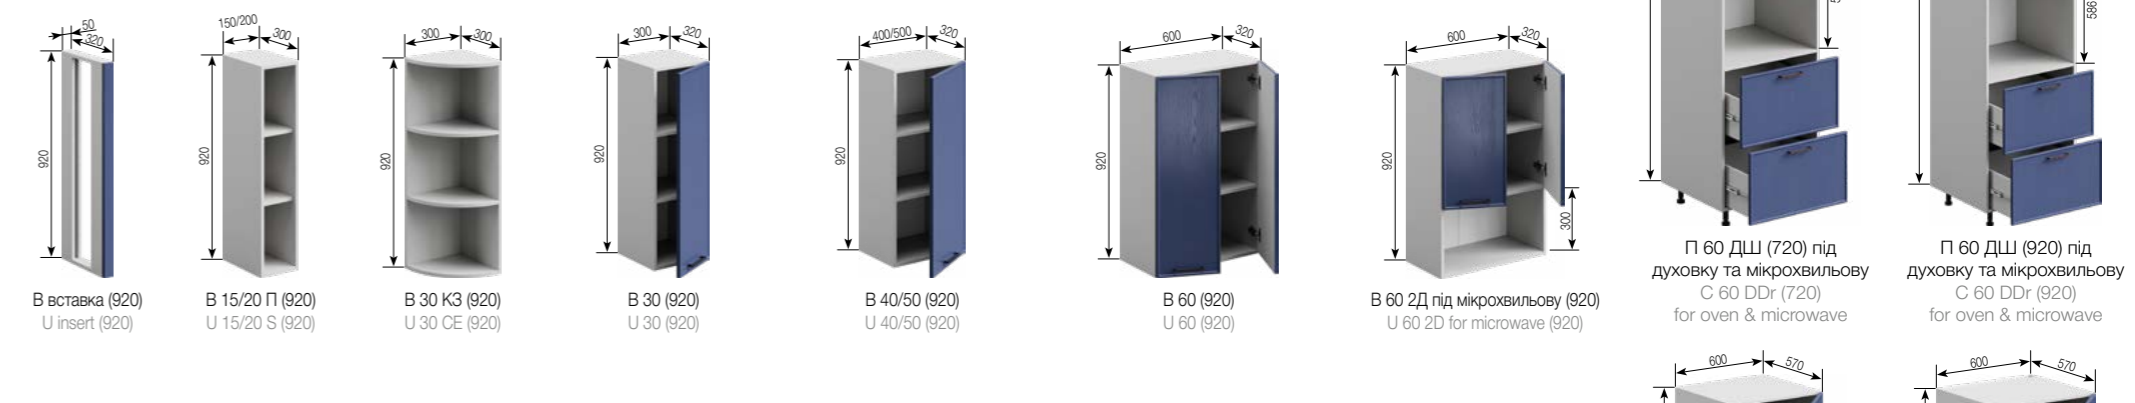

Стіл-острів  
Table-island

Кухня комплектується ручкою CR-40 ORB бронза, металева, міжцентр 128 мм.

Вибір стільниці на сторінці 158-160.

Модель комплектується царгою 2,4 м під замовлення.

Елементи з висувними ящиками, виготовляються в трьох варіантах:  
1. Стандарт (роликіві направляючі).  
2. LUX (телескопічні направляючі повного висування).  
3. FAVORIT (направляючі прихованого монтажу), стор 154.