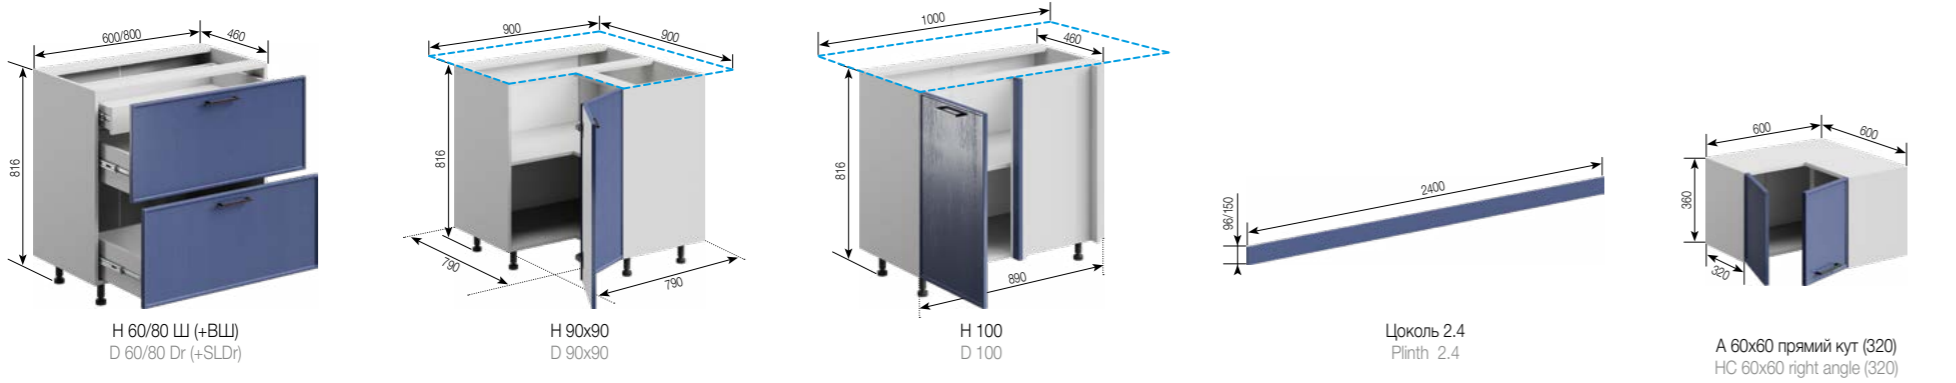

Стіл-острів  
Table-island

Кухня комплектується ручкою CR-40 ORB бронза, металева, міжцентр 128 мм.

Вибір стільниці на сторінці 158-160.

Модель комплектується царгою 2,4 м під замовлення.

Елементи з висувними ящиками, виготовляються в трьох варіантах:  
1. Стандарт (роликіві направляючі).  
2. LUX (телескопічні направляючі повного висування).  
3. FAVORIT (направляючі прихованого монтажу), стор 154.