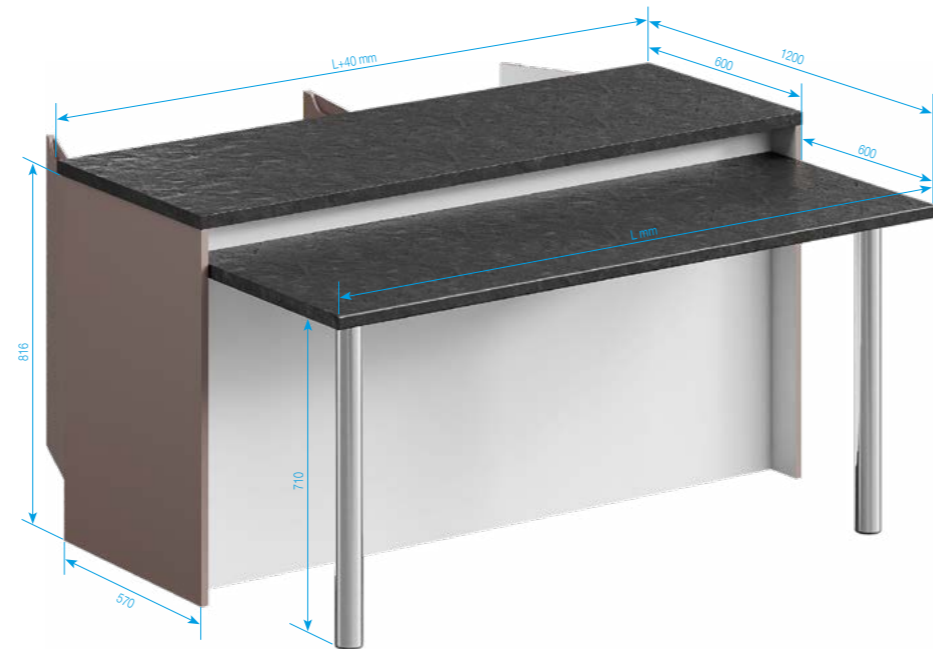

Фасади виготовляються з фрезерованою ручкою.

Facades are made with a milled handle.

Вибір стільниці на сторінці 158-160.

Select a table-top on the page 158-160.

Модель комплектується царгою 2,4 м під замовлення.

The model can be equipped a plinth 2.4 m on request

Елементи з висувними ящиками, виготовляються в трьох варіантах:

The elements with drawers are made in three versions:

1. Стандарт (роликові направляючі).
2. LUX (телескопічні направляючі повного висування).
3. FAVORIT (направляючі прихованого монтажу), стор 154.

1. Standard (roller guides).
2. LUX (full extension telescopic guides).
3. FAVORIT (hidden montage guides), page 154.

It is possible to equip the lower cabinets with a regulated leg in the color of aluminum instead of the 2.4 m plinth.

Можлива комплектація нижніх ящиків регульованою ніжкою в кольорі (алюміній), замість царги 2,4 м.

The list of cabinets that can be made in non-standard sizes with an interval of 10 mm is on page 154.

Перелік ящиків, які можуть виготовлятися нестандартних розмірів з інтервалом 10 мм, на стор. 154.

Корпус ДСП • Body PB