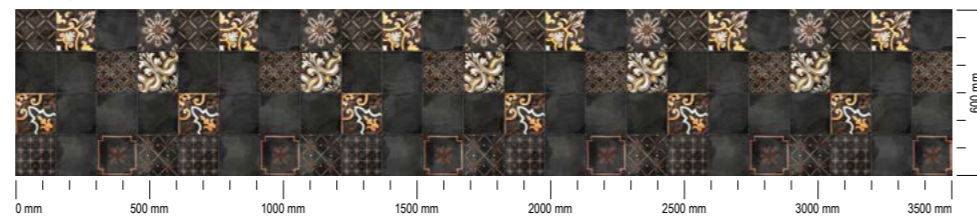

Стінова панель №09
Wall panel №09