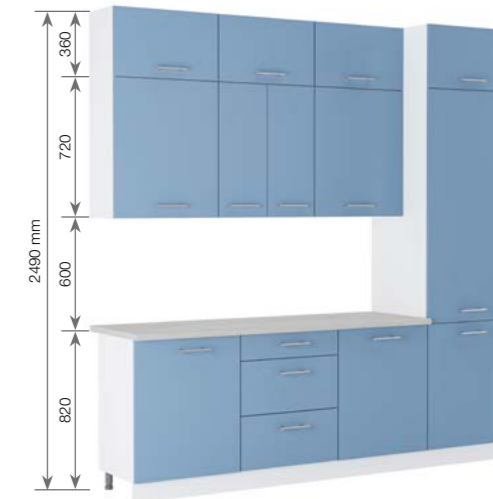

Звичайна побутова техніка, яка не призначена для вбудовування, не потребує спеціальної тумби і встановлюється під стільницю.
Non built-in appliances don't require a special module and sets up under table-top.