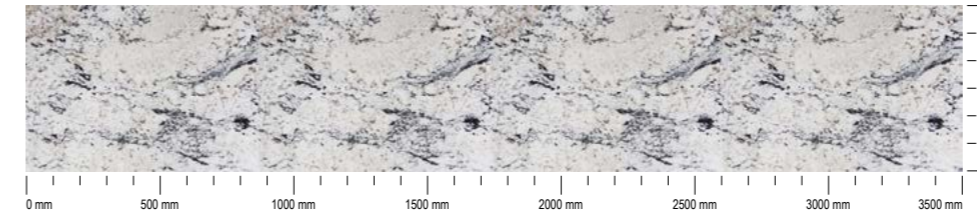

Стінова панель №12
Wall panel №12