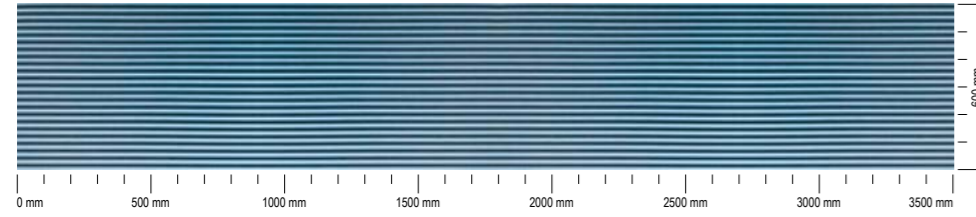

СТІНОВІ ПАНЕЛІ, ДСП З ФОТО ДРУКОМ ТА УФ-ЛАКОМ
WALL PANELS, PHOTO PRINTED PB WITH UV-LACQUER COVERED

Стінова панель №01
Wall panel №01