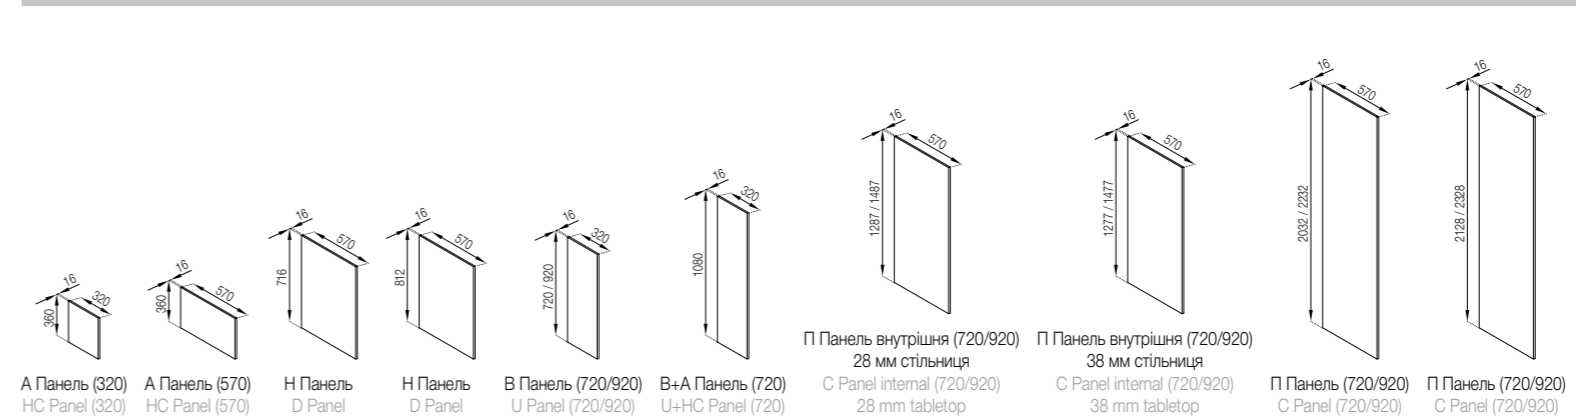

ПАНЕЛІ PANELS