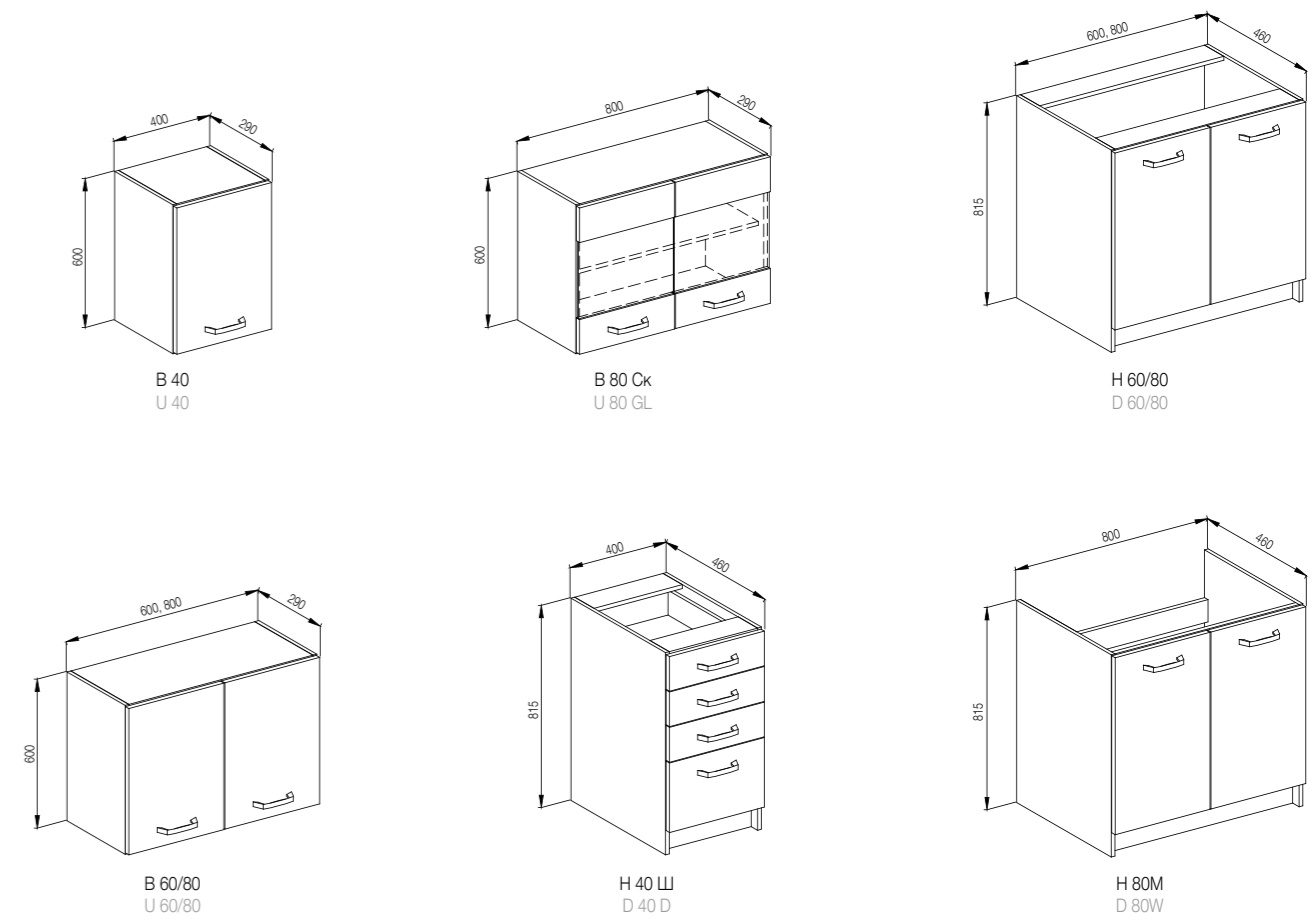

Кухня комплектується рукою Ф.412.047/128, пластик, міжцентр 128 мм.
Вибір стільниці на сторінці 158-160.
Варіанти постачання 2,0 м та 2,6 м.
Елементи з висувними ящиками на роликів направляючих.

The kitchen is equipped with a handle Ф.412.047/128, plastic, optional size 128 mm.
Select a table-top on the page 158-160.
Kind of production 2,0 m and 2,6 m.
Pull out elements on roller sliders.