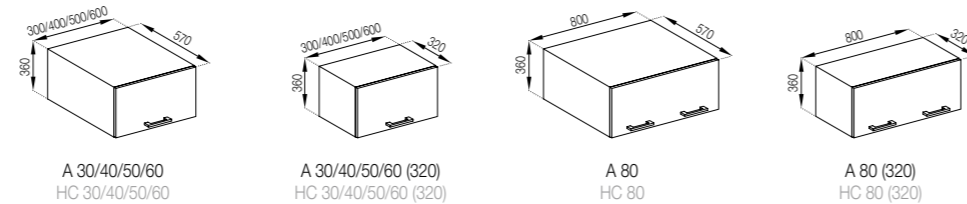

АНТРЕСОЛІ ENTRESOLES