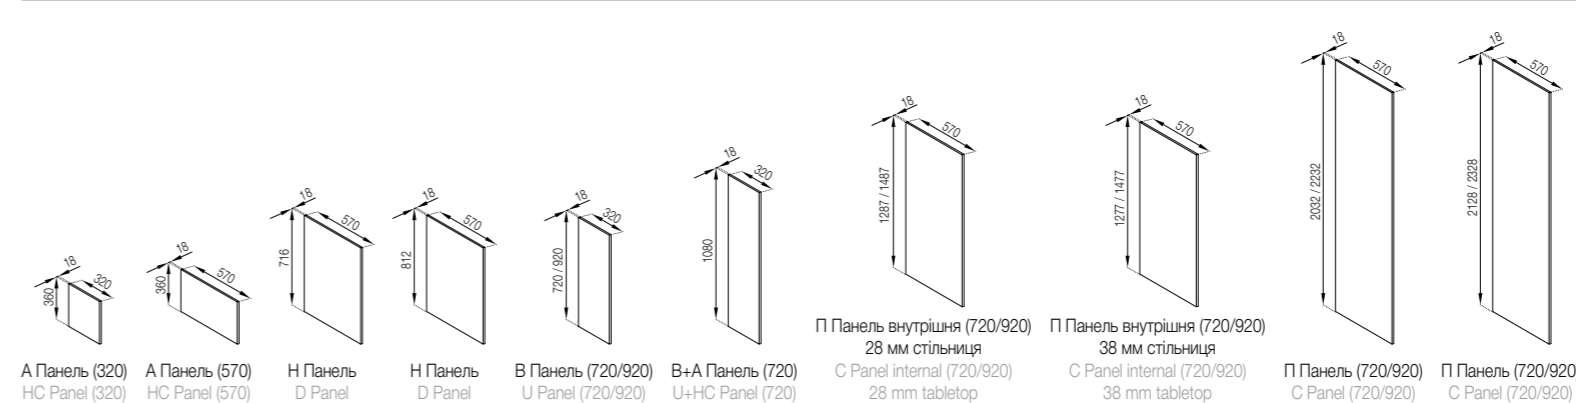

НИЖНІ ЯЩИКИ LOWER CABINETS

АНТРЕСОЛІ ENTRESOLES

ВЕРХНІ ЯЩИКИ 920 UPPER CABINETS 920

ВЕРХНІ ЯЩИКИ 720 UPPER CABINETS 720

ПЕНАЛИ CASES

ПАНЕЛІ PANELS

СТІЛ-ОСТРІВ TABLE-ISLAND

Корпус ДСП • Body PB