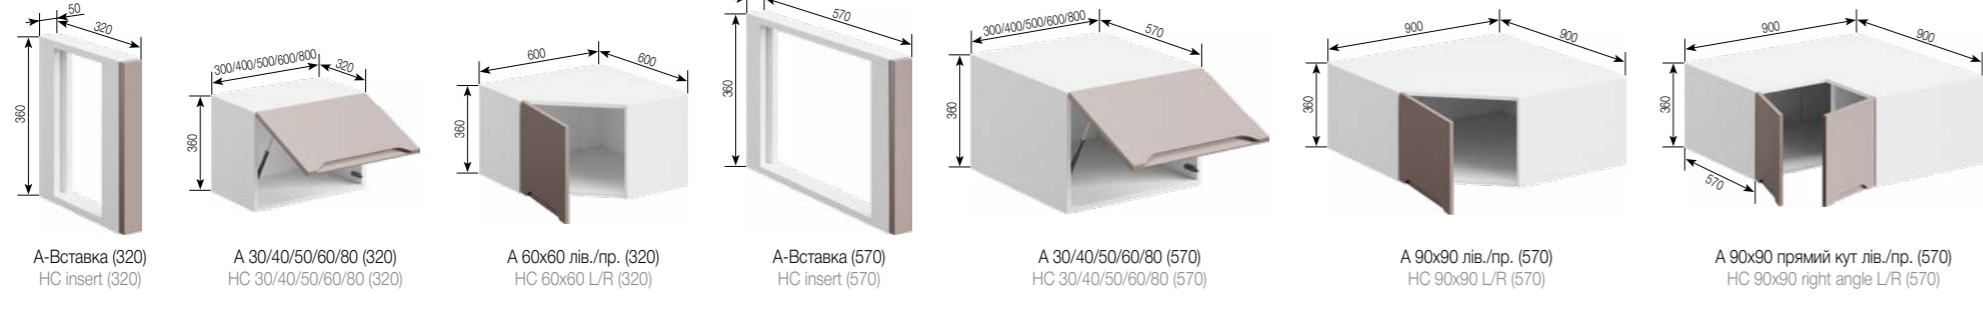

Стіл-острів
Table-island