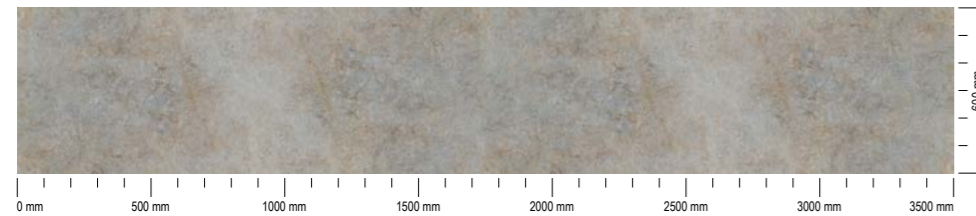

Стінова панель №23
Wall panel №23