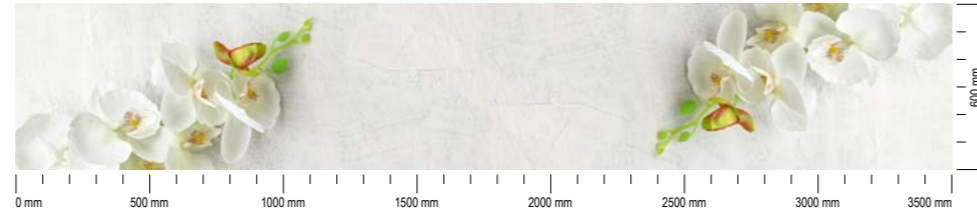

Стінова панель №06
Wall panel №06