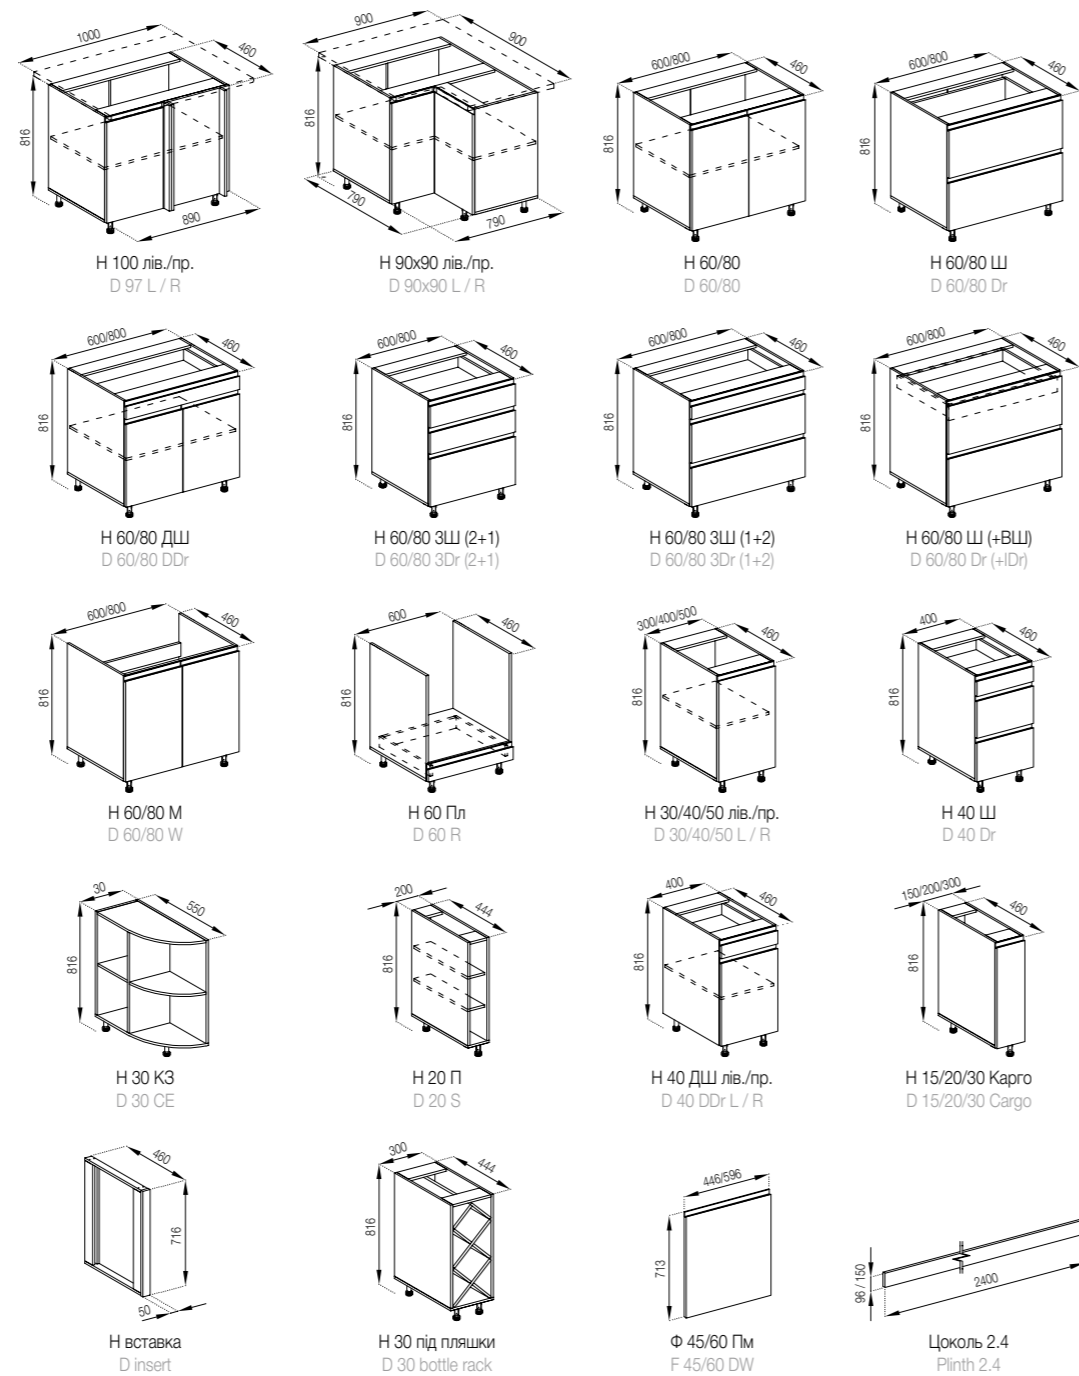

НИЖНІ ЯЩИКИ LOWER CABINETS