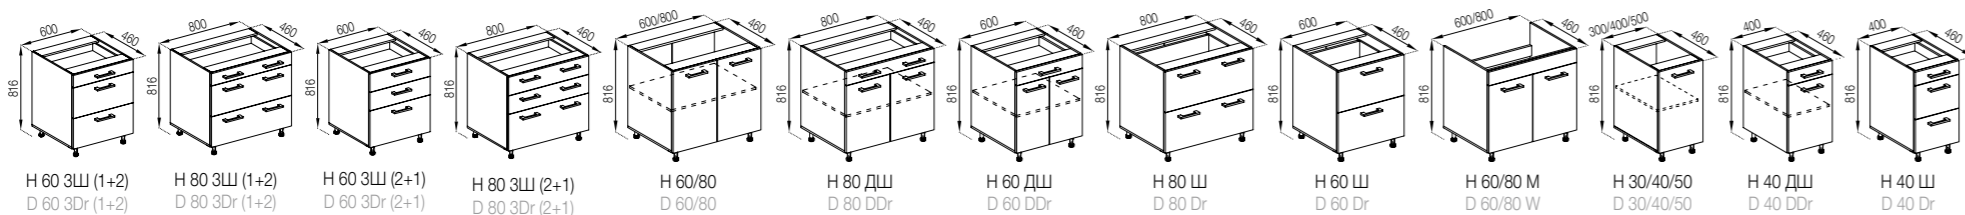

НИЖНІ ЯЩИКИ LOWER CABINETS