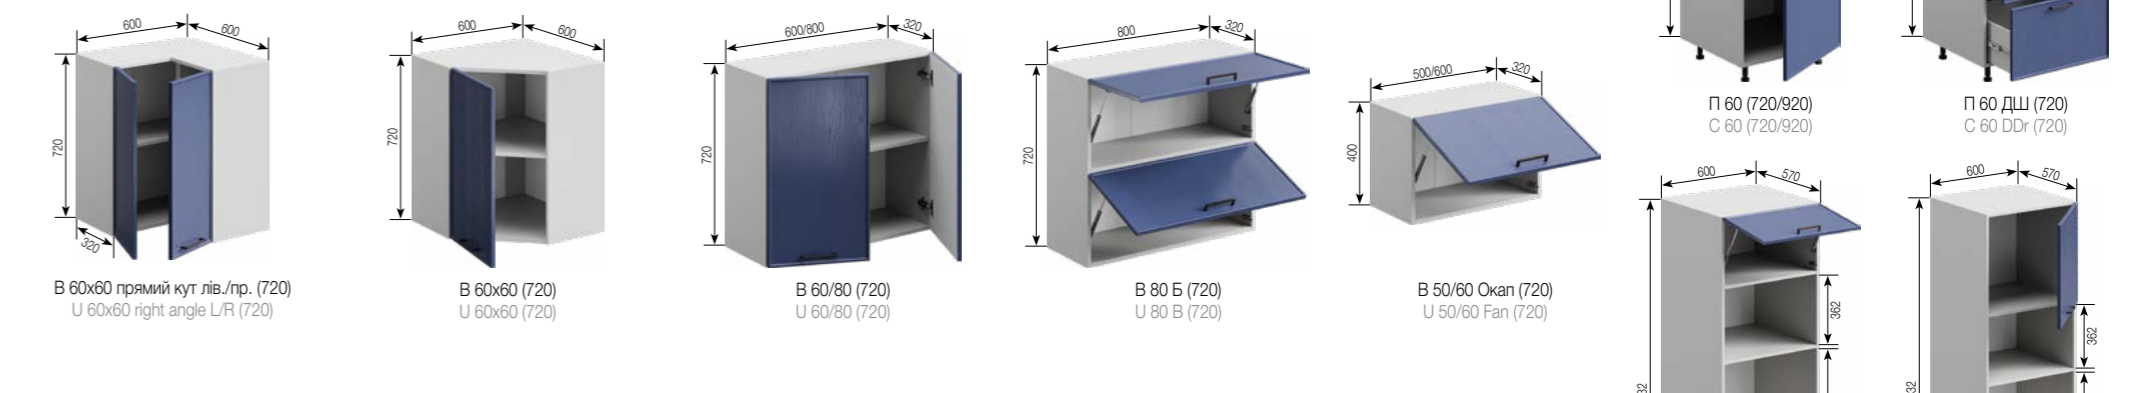

Стіл-острів  
Table-island

Кухня комплектується ручкою CR-40 ORB бронза, металева, міжцентр 128 мм.

Вибір стільниці на сторінці 158-160.

Модель комплектується царгою 2,4 м під замовлення.

Елементи з висувними ящиками, виготовляються в трьох варіантах:  
1. Стандарт (роликіві направляючі).  
2. LUX (телескопічні направляючі повного висування).  
3. FAVORIT (направляючі прихованого монтажу), стор 154.