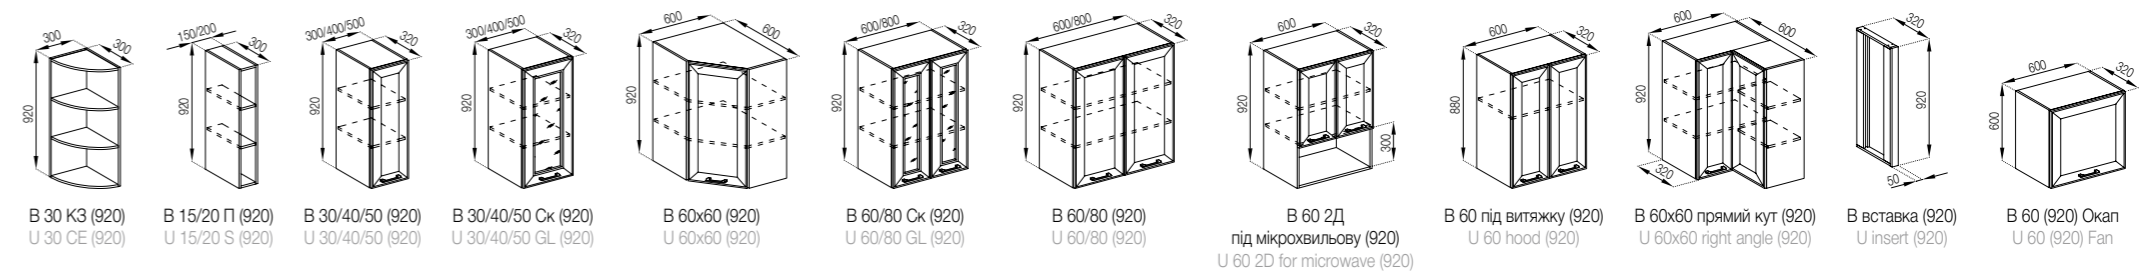

ВЕРХНІ ЯЩИКИ 920 МДФ UPPER CABINETS 920 MDF