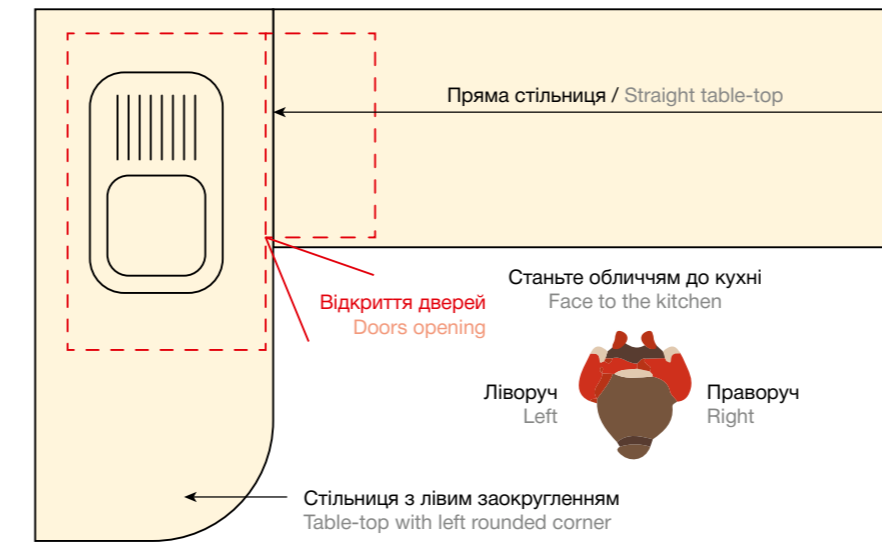

ПЛІНТУС НИЖНІЙ
LOWER PLINTH

Царга пряма ДСП, довжина 2400 м, може бути в колір корпусу чи в колір фасаду.
Straight PB-plinth, length 2400 m, can be in the color of the body or in the color of the facade.

Царга пряма МДФ, довжина 2400 мм, в колір фасаду. Може виготовлятися в розмірах, які відповідають ширині ящиків.
Straight MDF-plinth, length 2400 m, in the facade color. Can be made in sizes that correspond to the width of the cabinets.

Царга пряма МДФ фарбований, довжина 2400 мм, в колір фасаду. Може виготовлятися в розмірах, які відповідають ширині ящиків.
Straight painted MDF-plinth, length 2400 m, in the facade color. Can be made in sizes that correspond to the width of the cabinets.

Ущільнювач до царги 3000 мм, прозорий.
Sealant to the kitchen plinth, 3000 mm, transparent.

БОКОВІ ПАНЕЛІ В КОЛІР ФАСАДУ
SIDE PANELS IN FACADE COLOR

Зовнішня бокова панель для комбінації верхніх ящиків та антресолей.
External side panel for combination of upper drawers and entresoles.

320x1090x16 (720)

В+А панель (720).
U+HC panel (720).

Зовнішня бокова панель для верхніх ящиків.
External side panel for upper drawers.

320x730x16 (720)
320x930x16 (920)

В панель (720/920).
U panel (720/920).

Декоративна бокова панель на нижні ящики.
Decorative side panel for lower drawers.

Н панель (570x716/812x16).
D panel (570x716/812x16).

Внутрішня декоративна панель на пенал.
Internal decorative panel for penal.

П Панель внутрішня.
C panel internal.

Зовнішня декоративна бокова панель на пенал.
External decorative side panel for penal.

П Панель.
C panel.

ВАРІАНТ ЗБИРАННЯ
СТОЛА-ОСТРОВА
OPTION OF INSTALLATION
OF AN ISLAND-TABLE

Стільниця (складається з 2-х частин глибиною 600 мм).
Tabletop (consists of 2 parts with a depth of 600 mm).