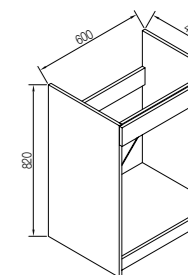

Н 60 Пл
D 60 R

Кухня комплектується ручкою Ф 412.040, міжцентр 128 мм.

Вибір стільниці на сторінці 158-160.

Елементи з висувними ящиками на роликових напрямлюючих

The kitchen is equipped with a handle F 412.040, optional size 128 mm.

Select a table-top on the page 158-160.

Pull out elements on roller sliders.