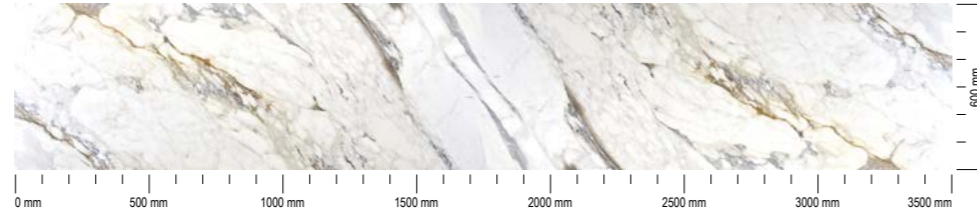

Стінова панель №26
Wall panel №26