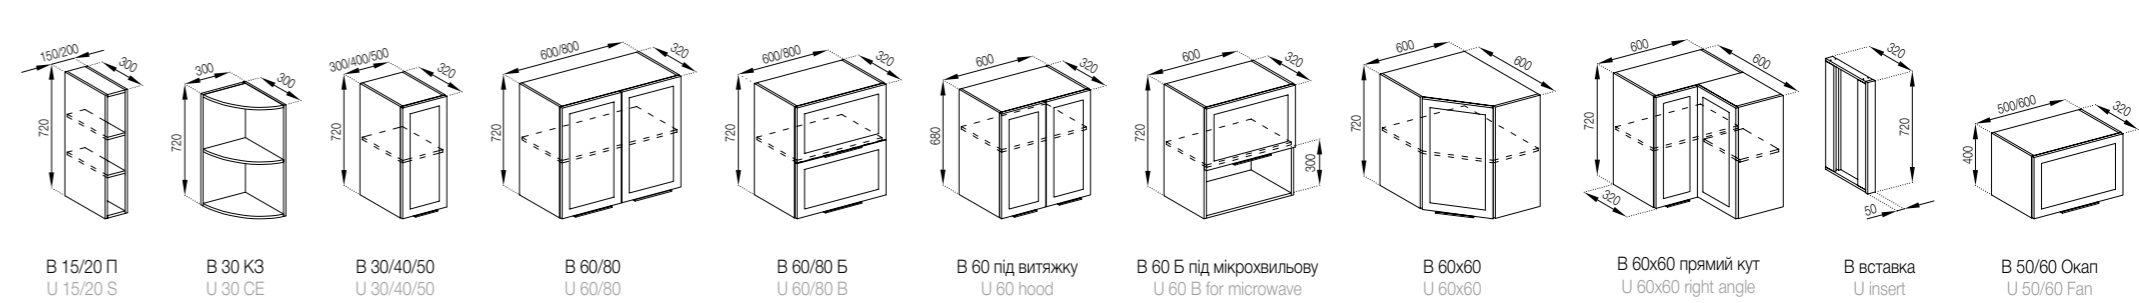

ВЕРХНІ ЯЩИКИ 720 UPPER CABINETS 720