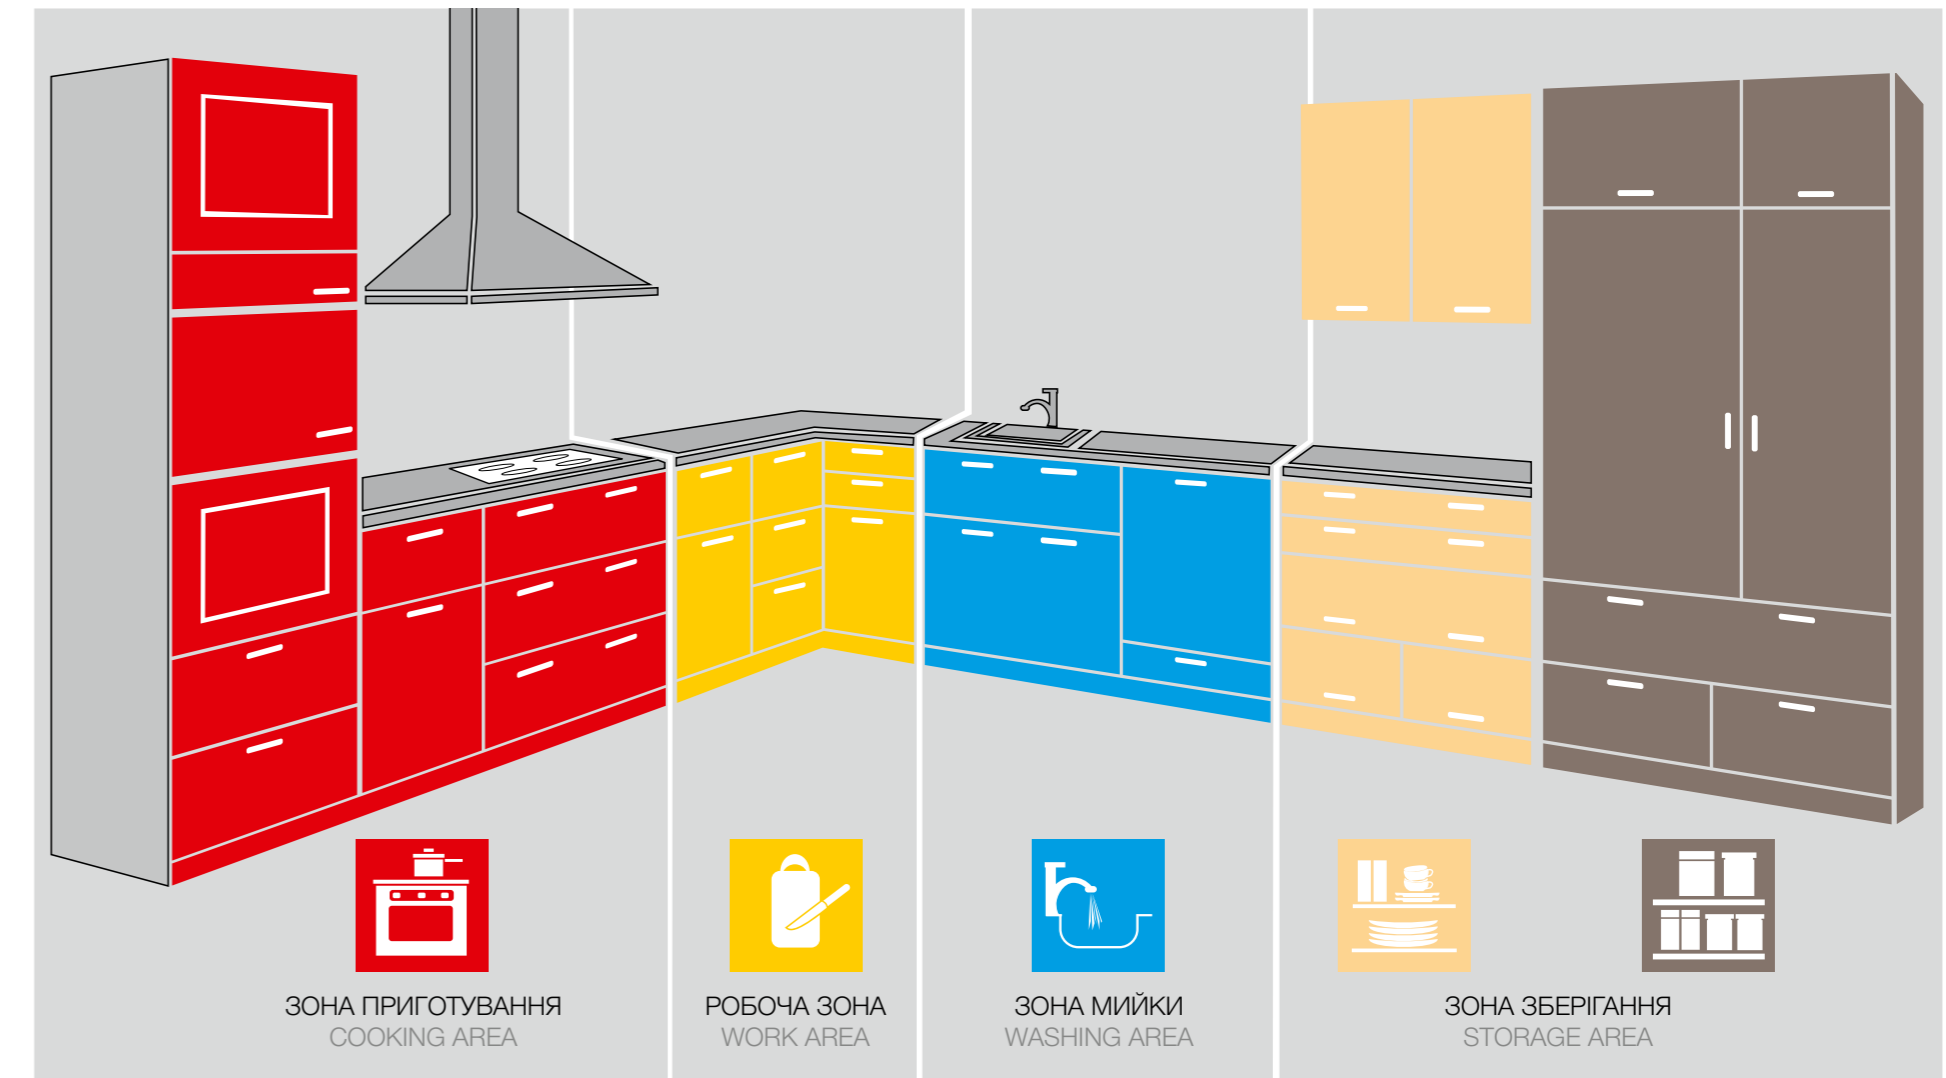

Продумайте розташування робочої зони та зон зберігання, мийки, приготування.
Визначіть попередньо де буде встановлена техніка: холодильник, мийка, духовка, мікрохвильова піч та інше.
Think about the location of the work area and storage, washing, cooking areas.
Determine in advance where the appliances will be installed: refrigerator, sink, oven, microwave, etc.