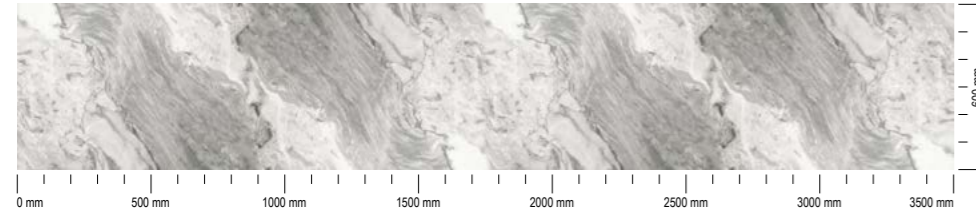

СТІНОВІ ПАНЕЛІ, ДСП З ФОТО ДРУКОМ ТА УФ-ЛАКОМ
WALL PANELS, PHOTO PRINTED PB WITH UV-LACQUER COVERED

Стінова панель №21
Wall panel №21