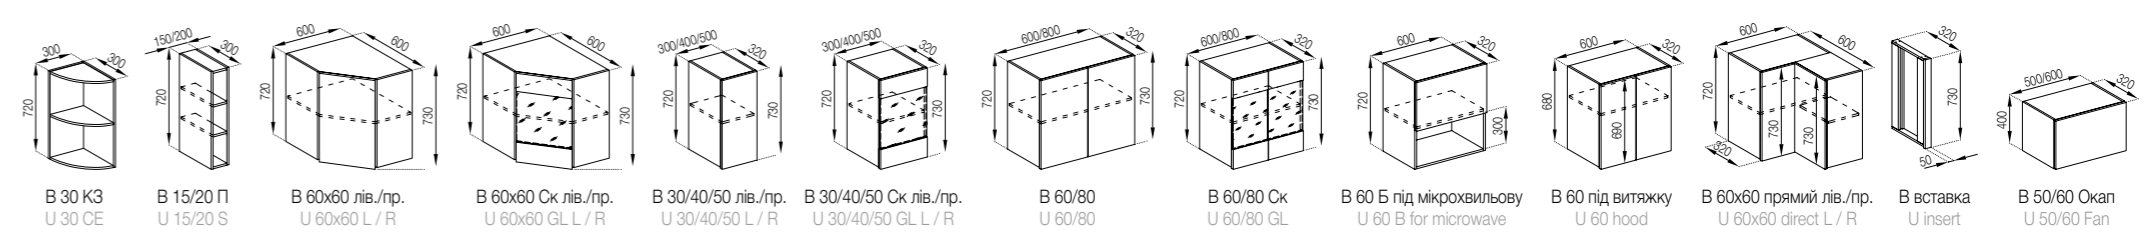

АНТРЕСОЛІ ENTRESOLES

ВЕРХНІ ЯЩИКИ 920 МДФ UPPER CABINETS 920 MDF

ВЕРХНІ ЯЩИКИ 720 МДФ UPPER CABINETS 720 MDF

ВЕРХНІ ЯЩИКИ 720 ДСП UPPER CABINETS 720 PB

ПЕНАЛИ CASES

ПАНЕЛІ PANELS

СТІЛ-ОСТРІВ TABLE-ISLAND

Корпус ДСП: Білий  
 Фасади МДФ: Графіт  
 Фасади ДСП: Дуб крафт золотий  
 Стільниця: Дуб крафт золотий