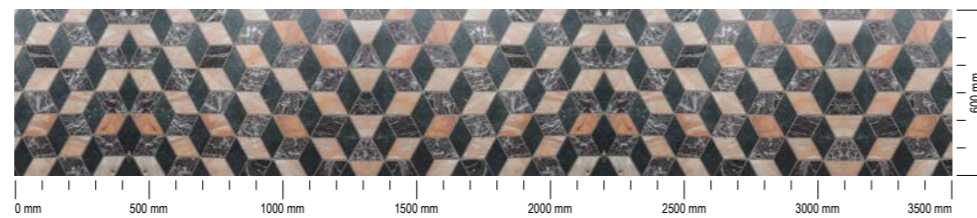

Стінова панель №29
Wall panel №29