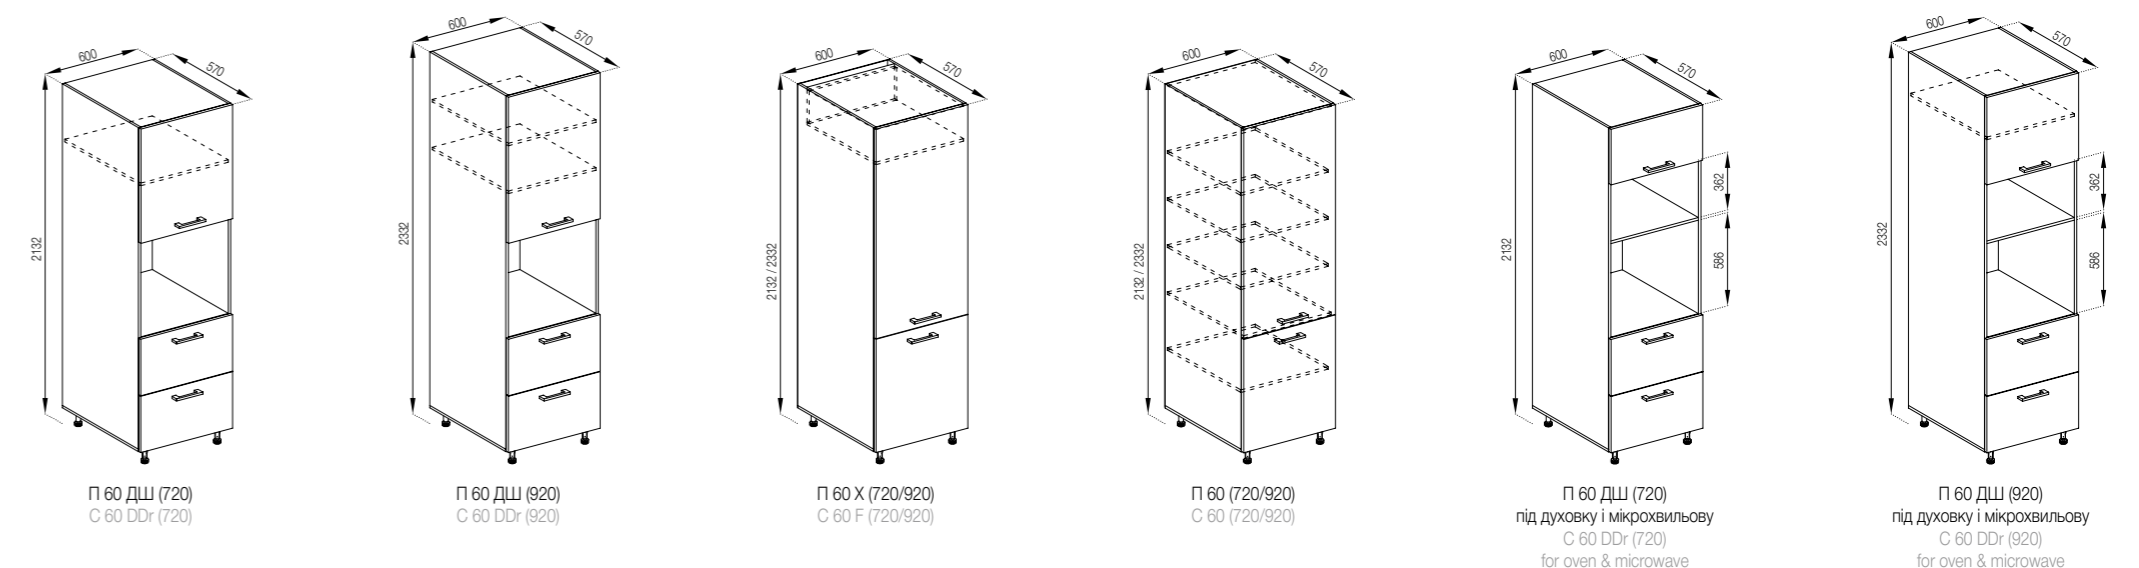

ПЕНАЛИ CASES