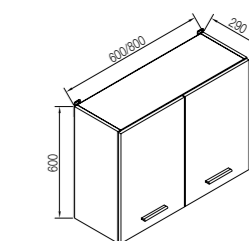

Варіант постановки: 1,2 м  
 Variant of production: 1,2 m

Корпус ДСП  
 Body PB

Білий  
 White

Фасади ДСП  
 Facades PB

Тoffфі  
 Toffee

Дуб Евок  
 Evoque oak

Артвуд світлий  
 Light artwood

В 120  
 U 120