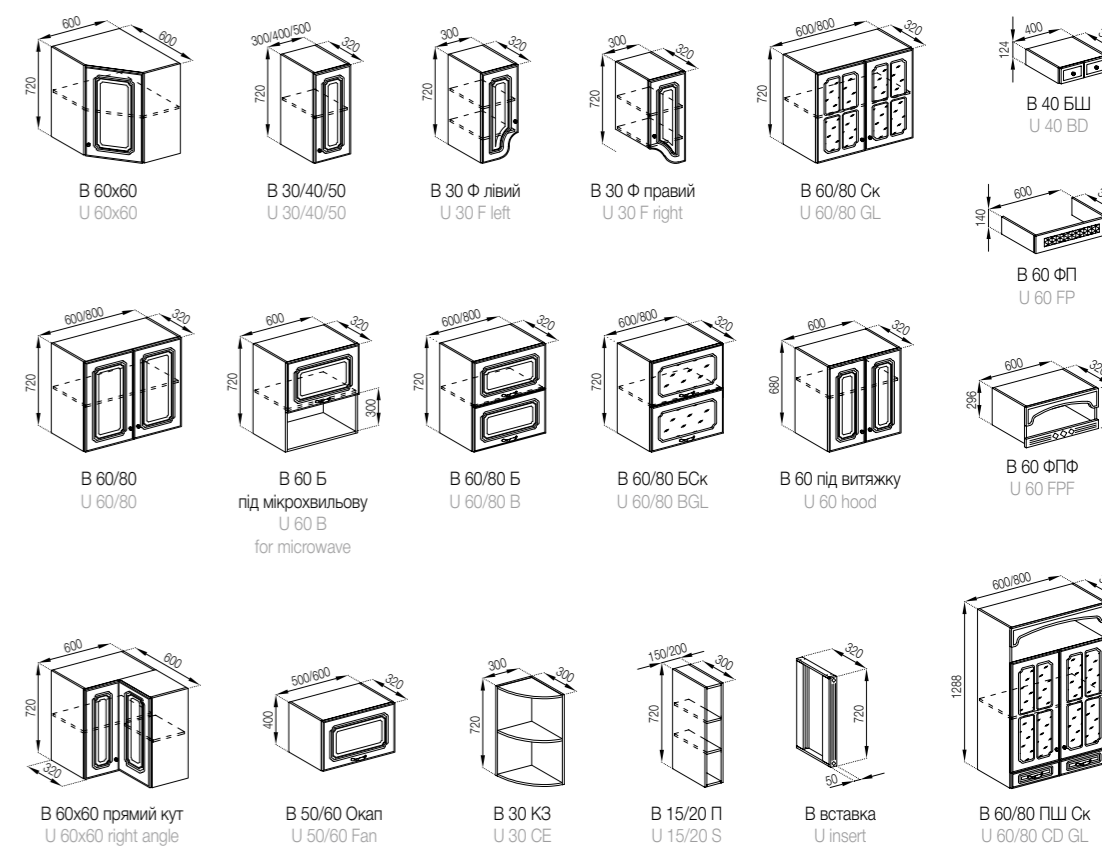

ВЕРХНІ ЯЩИКИ (920) UPPER CABINETS (920)

ВЕРХНІ ЯЩИКИ (720) UPPER CABINETS (720)

The kitchen is equipped with a handle DP197AB/MLK brace, metal bronze, optional size 96 mm. DG197AB/MLK, button, metal, optional size 0 mm.