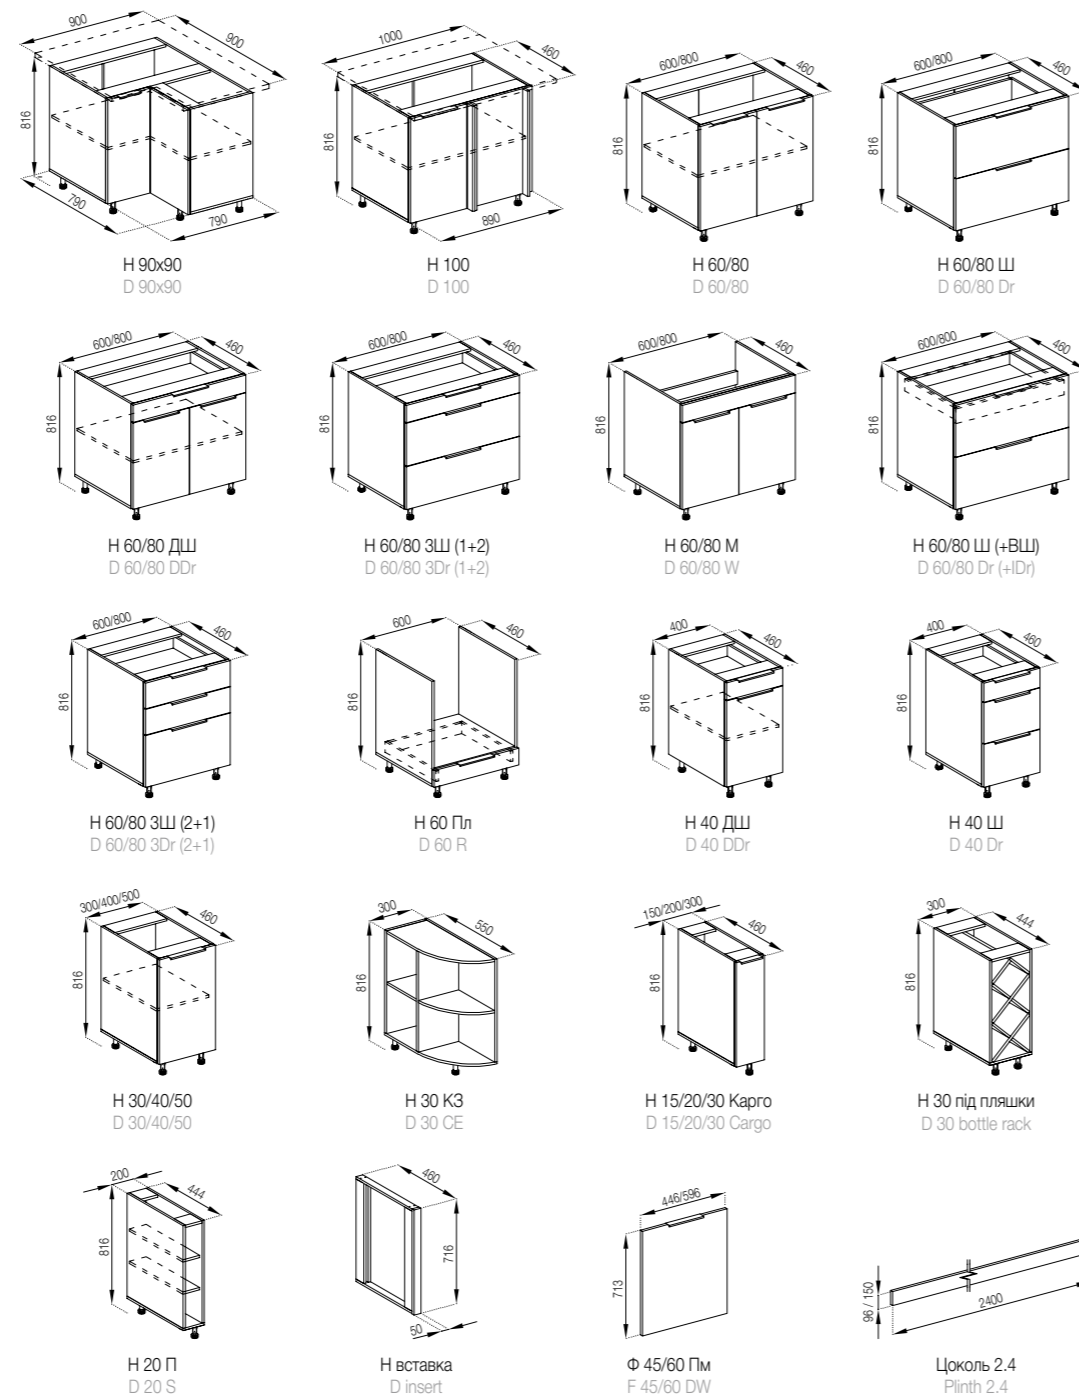

Ручка Ф.412.056 AL, міжцентр 224/128 чорна, металева

Handle F.412.056 AL, optional size 224/128mm, black, metal

Вибір стільниці на сторінці 158-160.

Select a table-top on the page 158-160.

Модель комплектується царгою 2,4 м під замовлення.

The model can be equipped a plinth 2.4 m on request.

Елементи з висувними ящиками, виготовляються в трьох варіантах:
1. Стандарт (роликіві направляючі).
2. LUX (телескопічні направляючі повного висування).
3. FAVORIT (направляючі прихованого монтажу), стор 154.

The elements with drawers are made in three versions:
1. Standard (roller guides).
2. LUX (full extension telescopic guides).
3. FAVORIT (hidden montage guides), page 154.

Можлива комплектація нижніх ящиків регульованою ніжкою в кольорі (алюміній), замість царги 2,4 м.

It is possible to equip the lower cabinets with a regulated leg in the color of aluminum instead of the 2.4 m plinth.

Перелік ящиків, які можуть виготовлятися нестандартних розмірів з інтервалом 10 мм, на стор. 154.

The list of cabinets that can be made in non-standard sizes with an interval of 10 mm is on page 154.

Всі варіанти фасадів можуть покриватися УФ-лаком.

All faceds can be varnished with UV varnish.

НИЖНІ ЯЩИКИ LOWER CABINETS