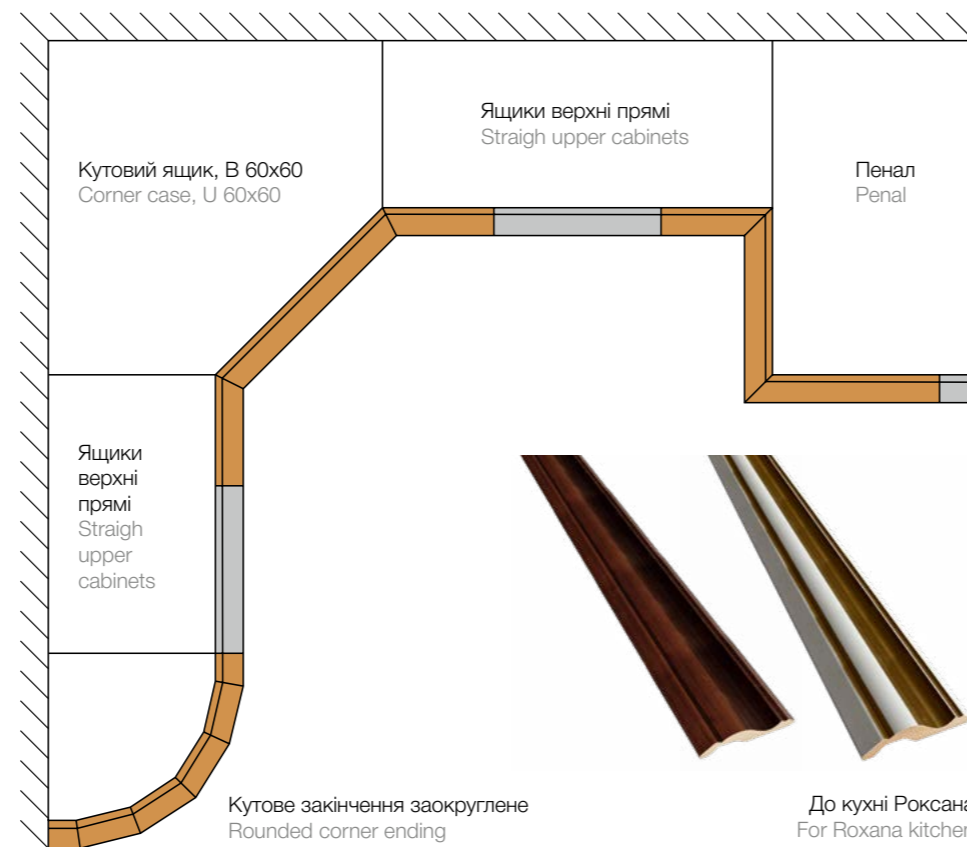

**КАРНИЗИ**  
CORNICES

ЯЩИК З НАПРАВЛЯЮЧИМИ  
ПРИХОВАНОГО МОНТАЖУ FAVORIT  
BOX WITH HIDDEN MONTAGE GUIDES FAVORIT

Всі пенали можуть виготовлятися нестандартних розмірів з інтервалом 10 мм.  
All cases can be made in non-standard sizes with an interval of 10 mm.