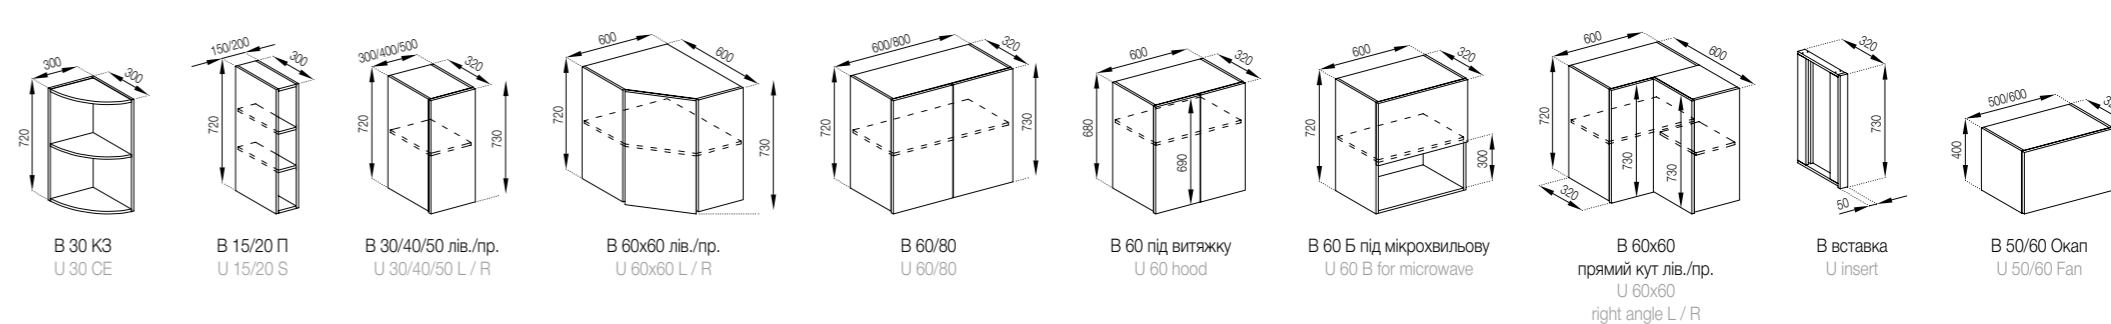

ВЕРХНІ ЯЩИКИ 720 UPPER CABINETS 720