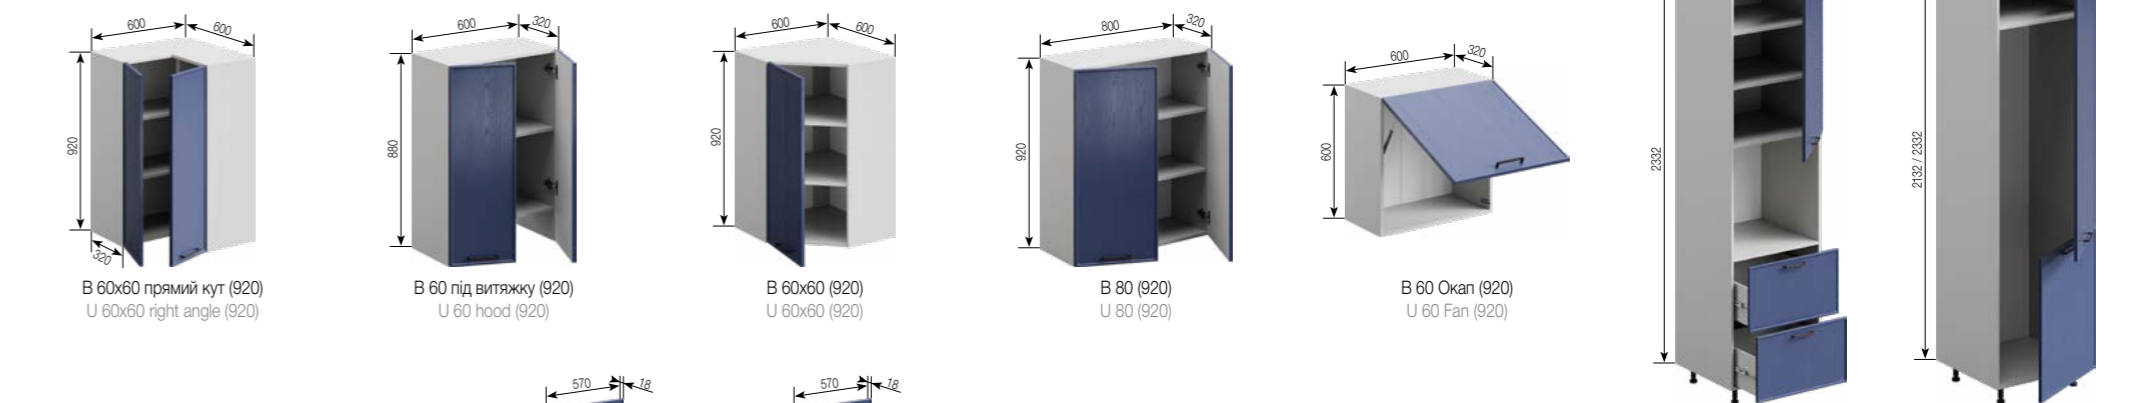

Стіл-острів  
Table-island

Кухня комплектується ручкою CR-40 ORB бронза, металева, міжцентр 128 мм.

Вибір стільниці на сторінці 158-160.

Модель комплектується царгою 2,4 м під замовлення.

Елементи з висувними ящиками, виготовляються в трьох варіантах:  
1. Стандарт (роликіві направляючі).  
2. LUX (телескопічні направляючі повного висування).  
3. FAVORIT (направляючі прихованого монтажу), стор 154.