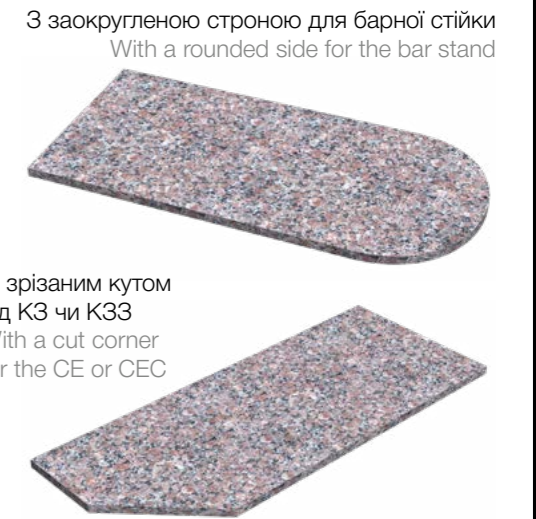

З заокругленою стороною для барної стійки
With a rounded side for the bar stand

Зі зрізаним кутом під КЗ чи КЗЗ
With a cut corner for the CE or CEC