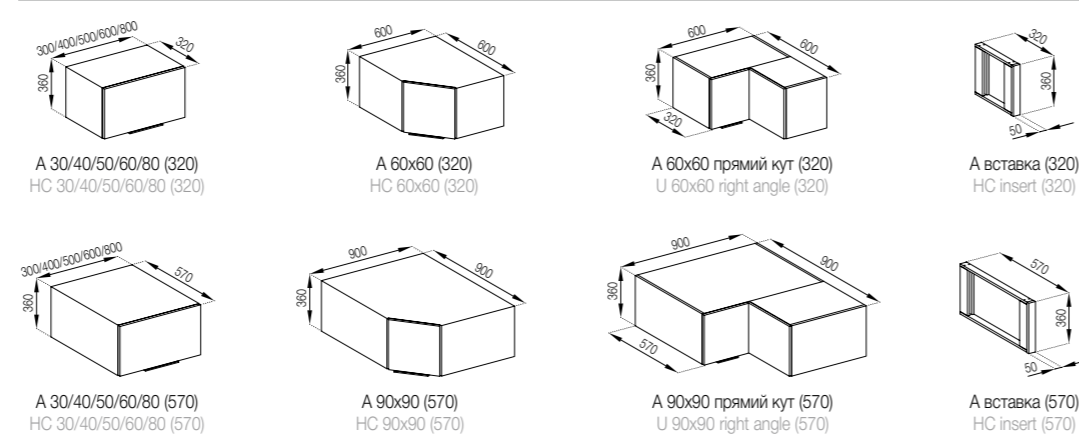

АНТРЕСОЛІ ENTRESOLES