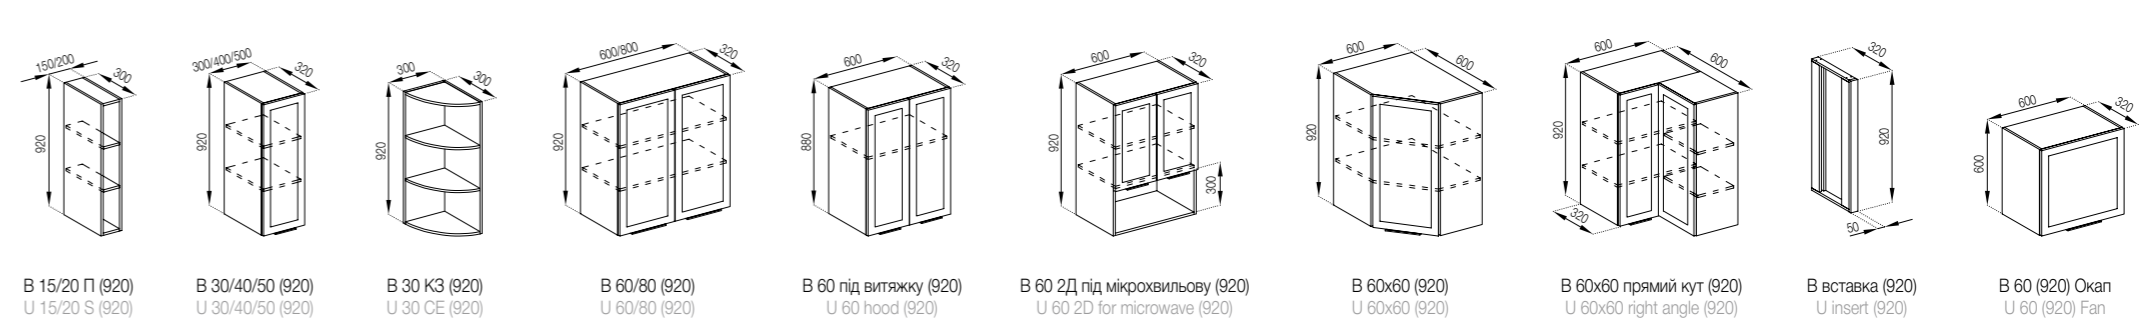

ВЕРХНІ ЯЩИКИ 920 UPPER CABINETS 920