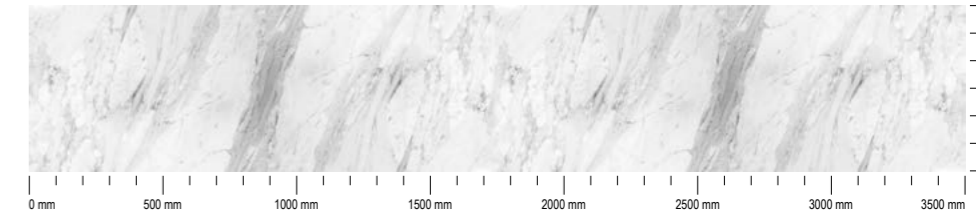

Стінова панель №17
Wall panel №17