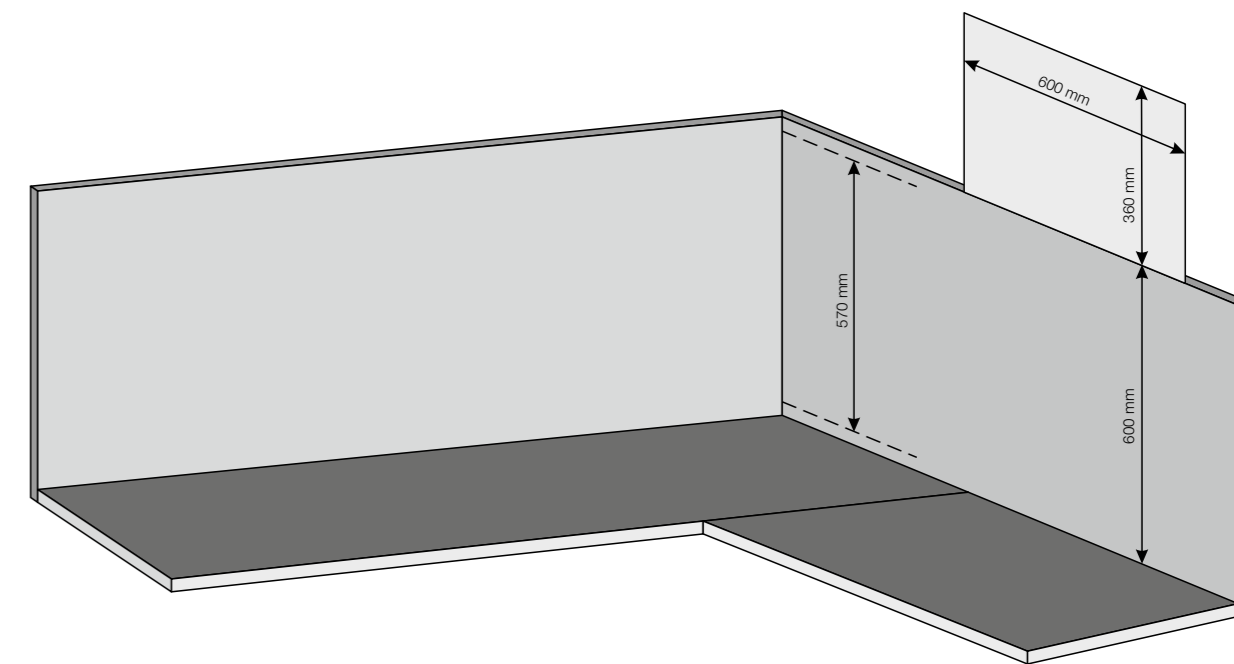

СТІНОВІ ПАНЕЛІ З ЛАМІНОВАНОГО ДСП
LAMINATED PB WALL PANELS

	Чорний Black		Графіт Graphite		Бетон Concrete		Попелястий Ashy
	Бетон темний Dark Concrete		Капучино Cappuccino		Індастріал Industrial		Шовковий камінь Silk stone
	Вугільний камінь Coal stone		Дуб Ендгрей необроблений Oak Endgray untreated		Глиняний сірий Clay grey		Крем Creme
	Дуб Якібан Yakiban oak		Дуб сонома Sonoma oak		Кашемір Cashmere		Лемонграс Lemongrass
	Дуб катанія чорний Katania Oak Black		Дуб трюфель Truffle oak		Артвуд світлий Artwood light		Білий White
	Морське дерево вінтаж Sea wood vintage		Дуб крафт золотий Oak craft gold				

ФАРТУХ (стінова панель) – покриття стіни, яке знаходиться між стільницею та верхніми ящиками. Зазвичай фартух розташовується уздовж всієї стіни, але може покривати лише зони над варильною поверхнею та мийкою.

APRON (wall panel) – the wall covering between the table-top and the upper drawers. Usually, the apron is located along the entire wall but can only cover the areas above the hob and sink.

РОЗМІРИ.
Довжина: від 300 до 2400 мм з інтервалом 10 мм.
Висота: 600 мм.
Вставка під витяжку: 600 x 360 мм.

SIZES.
Length: – from 300 to 2400 mm with an interval of 10 mm.
Height: 600 mm.
Insert under Fan: 600 x 360 mm.