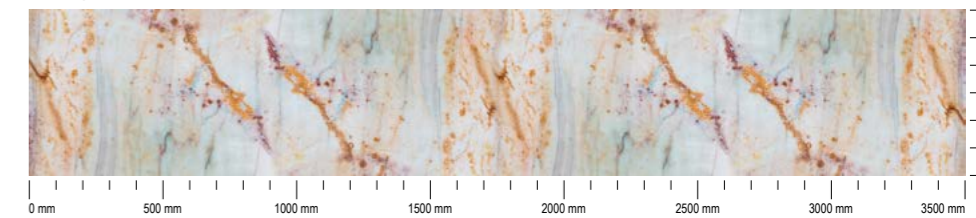

Стінова панель №19
Wall panel №19