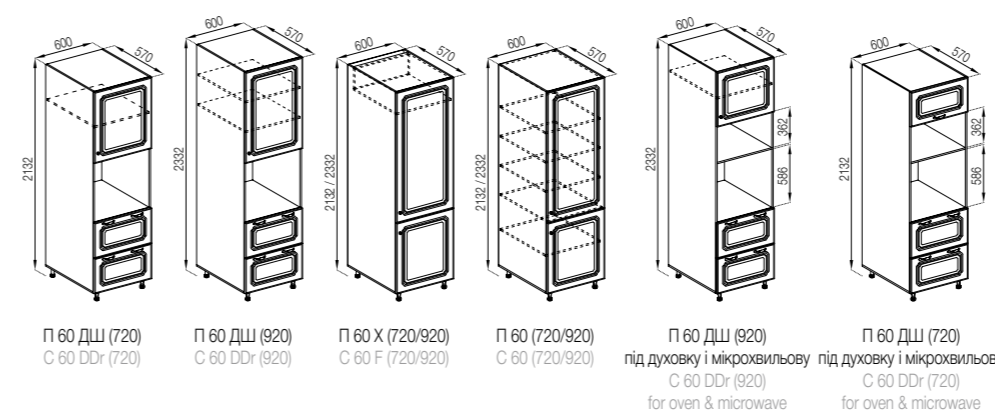

Body PB: White  
Fronts MDF: Oak craft bronze  
Table-top: Indian granite

НИЖНІ ЯЩИКИ LOWER CABINETS

ПЕНАЛИ CASES

Кухня комплектується ручками: DP197AB/MLK скоба, метал бронза, міжцентр 96 мм. DG197AB/MLK кнопка, металева, міжцентр 0 мм.