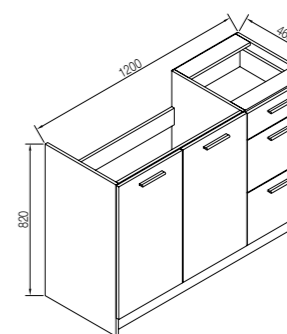

Корпус ДСП
Body PB

Білий
White

Фасади ДСП
Facades PB

Тoffфі
Toffee

Дуб Евок
Evoque oak

Артвуд світлий
Light artwood

В 120
U 120

В 60/80
U 60/80

В 60 Окан
U 60 Fan

Н 120
D 120

Н 60/80
D 60/80

Н 60 Пл
D 60 R

Кухня комплектується ручкою Ф 412.040, міжцентр 128 мм.

Вибір стільниці на сторінці 158-160.

Елементи з висувними ящиками на роликових напрямлюючих

The kitchen is equipped with a handle F 412.040, optional size 128 mm.

Select a table-top on the page 158-160.

Pull out elements on roller sliders.