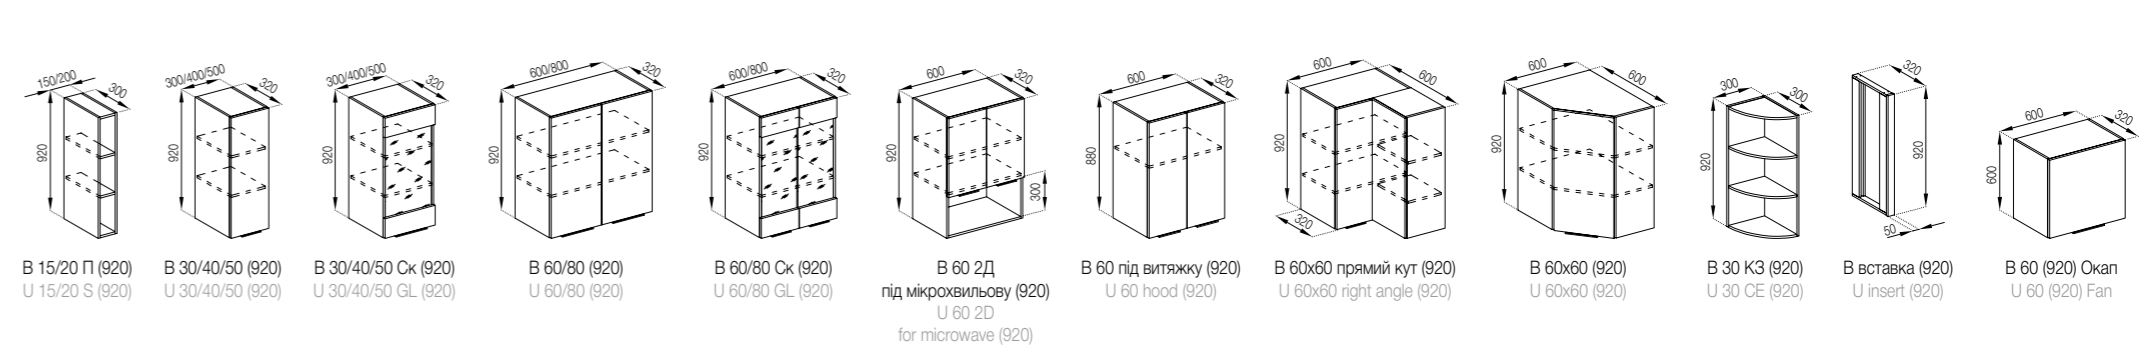

ВЕРХНІ ЯЩИКИ 920 UPPER CABINETS 920