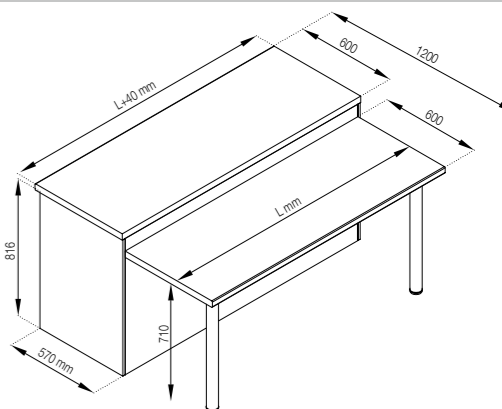

СТІЛ-ОСТРІВ TABLE-ISLAND