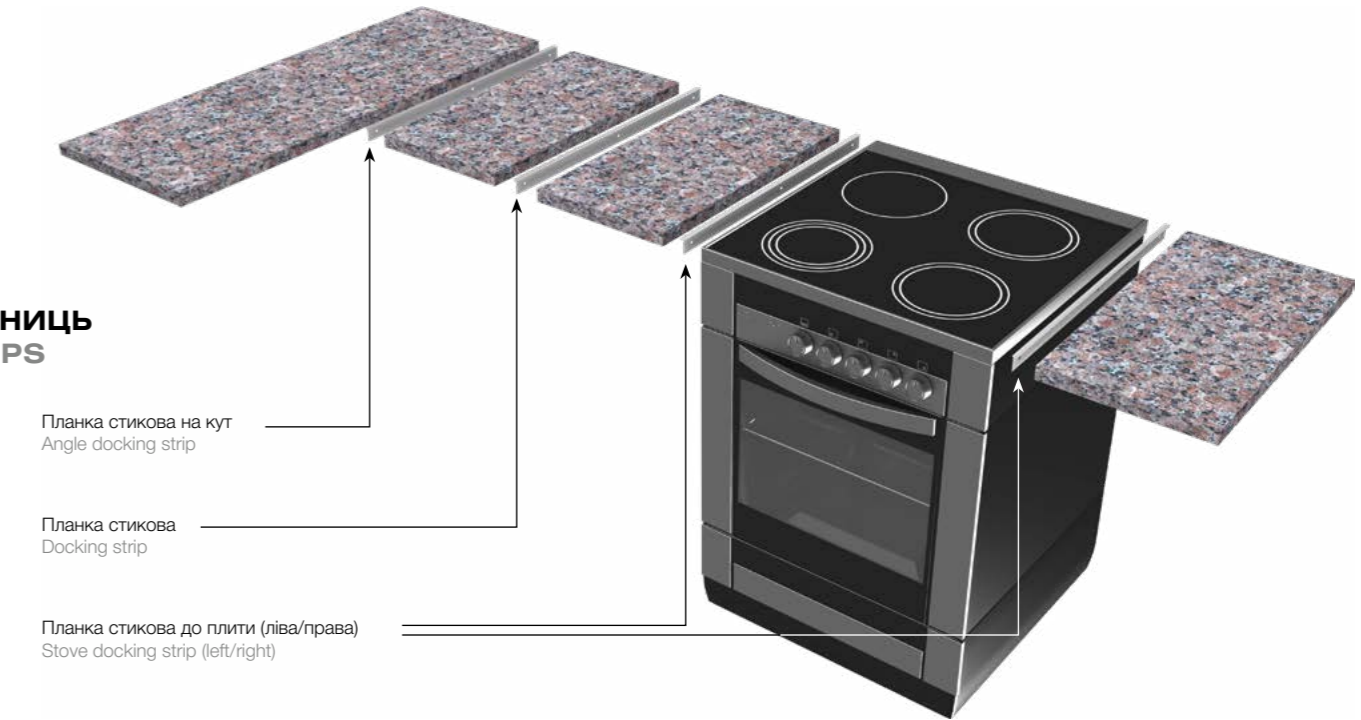

СТИКУВАННЯ
СТІЛЬНИЦІ
TABLE-TOP JOINT

ПЛАНКИ АЛЮМІНІЄВІ ДЛЯ СТІЛЬНИЦЬ
ALUMINUM STRIPS FOR TABLE-TOPS

Планка стикова на кут
Angle docking strip

Планка стикова
Docking strip

Планка стикова до плити (ліва/права)
Stove docking strip (left/right)