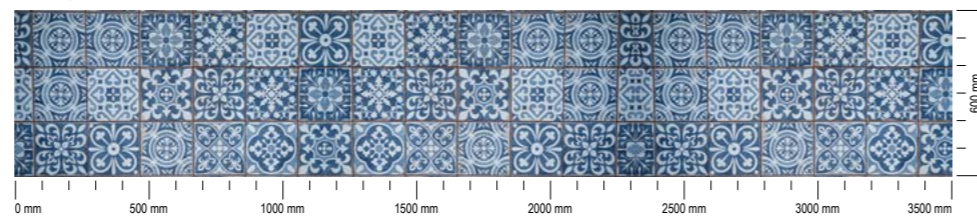

Стінова панель №30
Wall panel №30