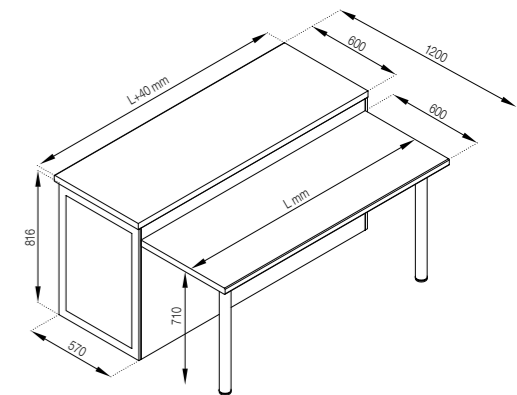

ВЕРХНІ ЯЩИКИ 920 UPPER CABINETS 920

ВЕРХНІ ЯЩИКИ 720 UPPER CABINETS 720

ПЕНАЛИ CASES

ПАНЕЛІ PANELS

СТІЛ-ОСТРІВ TABLE-ISLAND

Корпус ДСП: Графіт  
 Фасади МДФ фарбований: Айворі  
 Стільниця: Скай  
 Стінова панель №04