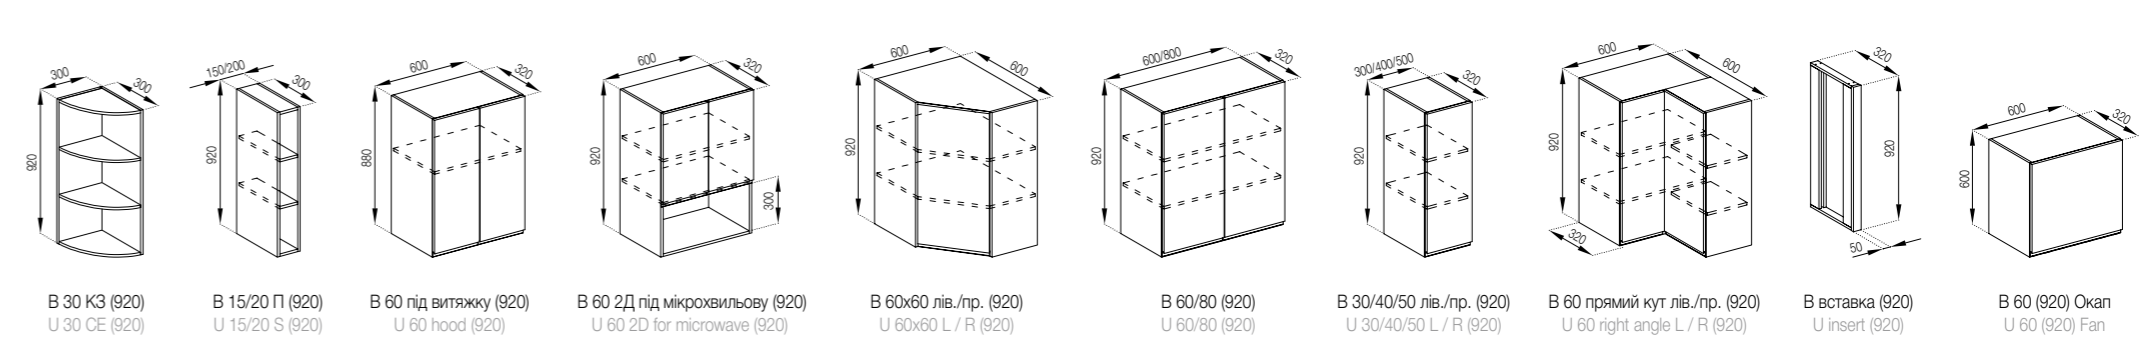

ВЕРХНІ ЯЩИКИ 920 UPPER CABINETS 920