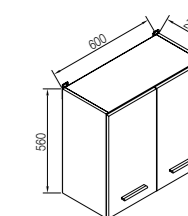

В 60 Окан
U 60 Fan