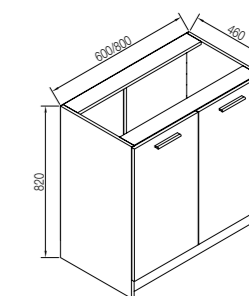

Н 60/80
D 60/80