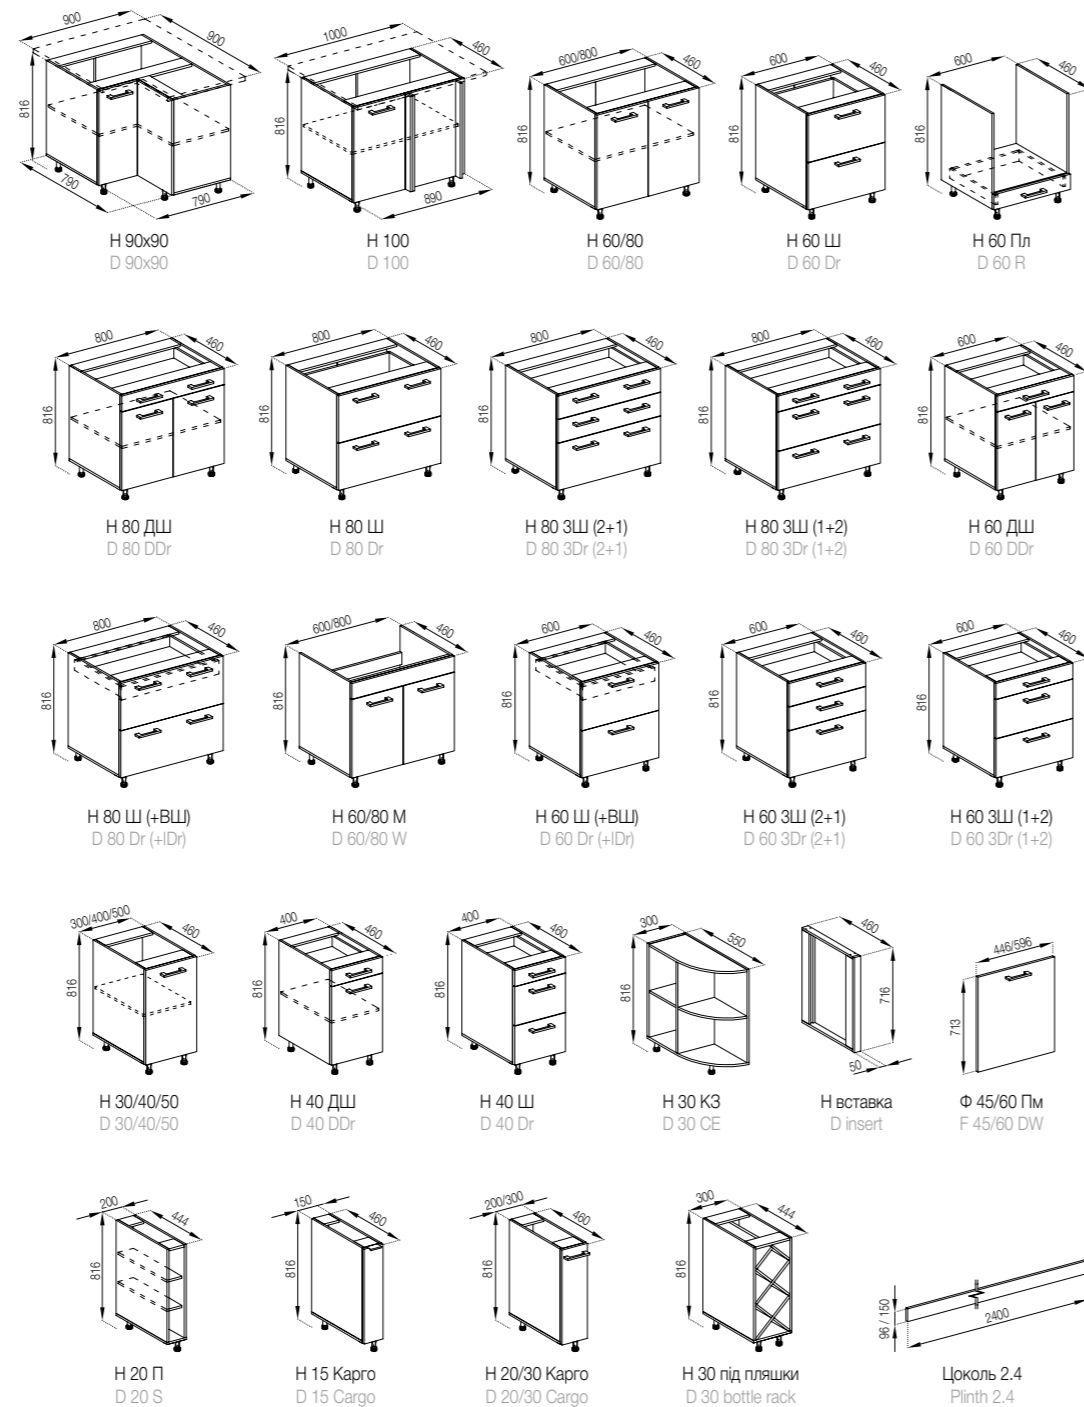

Кухня комплектується ручкою Р-06 скоба, срібний пластик, міжцентр 128 мм.

Вибір стільниці на сторінці 158-160.

Модель комплектується царгою 2,4 м під замовлення.

Елементи з висувними ящиками, виготовляються в трьох варіантах:
1. Стандарт (роликів направляючі).
2. LUX (телескопічні направляючі повного висування).
3. FAVORIT (направляючі прихованого монтажу), стор 154.

Можлива комплектація нижніх ящиків регульованою ніжкою в кольорі (алюміній), замість царги 2,4 м.

Перелік ящиків, які можуть виготовлятися нестандартних розмірів з інтервалом 10 мм, на стор. 154.

The kitchen is equipped with a handle P-06, brace, silver plastic, optional size 128 mm.

Select a table-top on the page 158-160.

The model can be equipped a plinth 2.4 m on request.

The elements with drawers are made in three versions:
1. Standard (roller guides).
2. LUX (full extension telescopic guides).
3. FAVORIT (hidden montage guides), page 154.

It is possible to equip the lower cabinets with a regulated leg in the color of aluminum instead of the 2.4 m plinth.

The list of cabinets that can be made in non-standard sizes with an interval of 10 mm is on page 154.

НИЖНІ ЯЩИКИ LOWER CABINETS